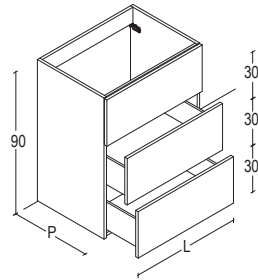

AIRY MY SPACE BASES H. 90 WITH ADJUSTABLE FEET		DIMENSIONI DIMENSIONS	CODICE CODE	①	②	③ ④ ⑤ ⑥	⑦
BASE PER LAVATOIO 1 FRONTALE FISSO 2 CASSETTI WASHTUB BASE W/1 FIXED FRONT AND 2 DRAWERS		P. 51	10348001	849,00	988,00	1.142,00	1.567,00
L. 60	P. 62	10348002	887,00	1.040,00	1.213,00	1.701,00	
	P. 70	10348003	925,00	1.091,00	1.284,00	1.834,00	
L. 70	P. 51	10348004	878,00	1.032,00	1.198,00	1.646,00	
	P. 62	10348005	917,00	1.085,00	1.270,00	1.781,00	
	P. 70	10348006	956,00	1.138,00	1.342,00	1.917,00	
L. 85	P. 51	10348007	963,00	1.140,00	1.321,00	1.806,00	
	P. 62	10348008	1.004,00	1.195,00	1.396,00	1.944,00	
L. 95	P. 70	10348009	1.046,00	1.250,00	1.471,00	2.083,00	
	P. 51	10348010	1.024,00	1.217,00	1.409,00	1.919,00	
L. 95	P. 62	10348011	1.059,00	1.266,00	1.477,00	2.049,00	
	P. 70	10348012	1.095,00	1.315,00	1.544,00	2.180,00	
BASE PER LAVATOIO 1 FRONTALE FISSO 1 CASSETTO WASHTUB BASE W/1 FIXED FRONT AND 1 DRAWER		P. 51	10314001	594,00	740,00	895,00	1.320,00
L. 60	P. 62	10314002	632,00	792,00	966,00	1.455,00	
	P. 70	10314003	670,00	845,00	1.037,00	1.589,00	
L. 70	P. 51	10314004	619,00	781,00	947,00	1.397,00	
	P. 62	10314005	658,00	834,00	1.020,00	1.533,00	
	P. 70	10314006	697,00	887,00	1.094,00	1.669,00	
L. 85	P. 51	10314007	686,00	873,00	1.056,00	1.544,00	
	P. 62	10314008	728,00	930,00	1.129,00	1.681,00	
L. 95	P. 70	10314009	769,00	986,00	1.202,00	1.818,00	
	P. 51	10314010	729,00	933,00	1.125,00	1.639,00	
L. 95	P. 62	10314011	772,00	989,00	1.201,00	1.779,00	
	P. 70	10314012	814,00	1.046,00	1.277,00	1.919,00	

**ILLUMINAZIONE INTERNA
DISPONIBILE**
INTERNAL LIGHTING AVAILABLE