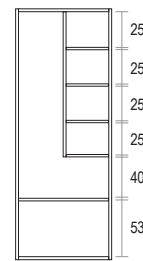

ILLUMINAZIONE INTERNA DISPONIBILE
INTERNAL LIGHTING AVAILABLE

DIMENSIONI DIMENSIONS	CODICE CODE	①	②	③ ④ ⑤ ⑥	⑦
P. 35	18206001	814,00	1.255,00	1.643,00	2.672,00
	K8206001 SMONTATA IN KIT	814,00	1.255,00	1.643,00	2.672,00
P. 46	18206002	926,00	1.423,00	1.884,00	3.168,00
	K8206002 SMONTATA IN KIT	926,00	1.423,00	1.884,00	3.168,00
L. 70 P. 51	18206003	926,00	1.423,00	1.884,00	3.168,00
	K8206003 SMONTATA IN KIT	926,00	1.423,00	1.884,00	3.168,00
P. 62	18206004	1.004,00	1.543,00	2.054,00	3.519,00
	K8206004 SMONTATA IN KIT	1.004,00	1.543,00	2.054,00	3.519,00
P. 70	18206005	1.053,00	1.619,00	2.169,00	3.762,00
	K8206005 SMONTATA IN KIT	1.053,00	1.619,00	2.169,00	3.762,00

FINITURE/FINISHES:
① NOBILITATO; ② LACCATO OPACO; ③ LACCATO LUCIDO; ④ LACCATO METALLO; ⑤ IMPIALLACCIATO; ⑥ HPL; ⑦ RESINA CEMENTO
① MELAMINE; ② MATT LACQUERED; ③ GLOSSY LACQUERED; ④ METAL LACQUERED; ⑤ VENEREED WOOD; ⑥ HPL; ⑦ RESIN CEMENT