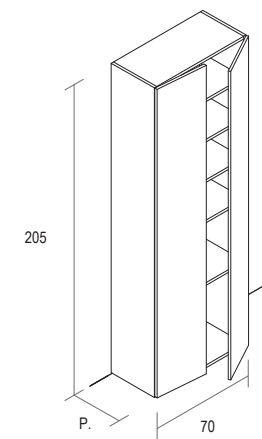

AIRY MY SPACE | COLONNE A TERRA H. 205

AIRY MY SPACE
FLOOR-STANDING COLUMNS H. 205

COLONNA PORTASCOPE 2 ANTE
BROOMS COLUMN W/2 DOORS

VISTA INTERNA COLONNA
INSIDE COLUMN VIEW

ILLUMINAZIONE INTERNA DISPONIBILE
INTERNAL LIGHTING AVAILABLE

DIMENSIONI DIMENSIONS	CODICE CODE	①	②	③ ④ ⑤ ⑥	⑦
P. 35	18206001	814,00	1.255,00	1.643,00	2.672,00
	K8206001 SMONTATA IN KIT	814,00	1.255,00	1.643,00	2.672,00
P. 46	18206002	926,00	1.423,00	1.884,00	3.168,00
	K8206002 SMONTATA IN KIT	926,00	1.423,00	1.884,00	3.168,00
L. 70 P. 51	18206003	926,00	1.423,00	1.884,00	3.168,00
	K8206003 SMONTATA IN KIT	926,00	1.423,00	1.884,00	3.168,00
P. 62	18206004	1.004,00	1.543,00	2.054,00	3.519,00
	K8206004 SMONTATA IN KIT	1.004,00	1.543,00	2.054,00	3.519,00
P. 70	18206005	1.053,00	1.619,00	2.169,00	3.762,00
	K8206005 SMONTATA IN KIT	1.053,00	1.619,00	2.169,00	3.762,00

FINITURE/FINISHES:
① NOBILITATO; ② LACCATO OPACO; ③ LACCATO LUCIDO; ④ LACCATO METALLO; ⑤ IMPIALLACCIATO; ⑥ HPL; ⑦ RESINA CEMENTO
① MELAMINE; ② MATT LACQUERED; ③ GLOSSY LACQUERED; ④ METAL LACQUERED; ⑤ VENEREED WOOD; ⑥ HPL; ⑦ RESIN CEMENT