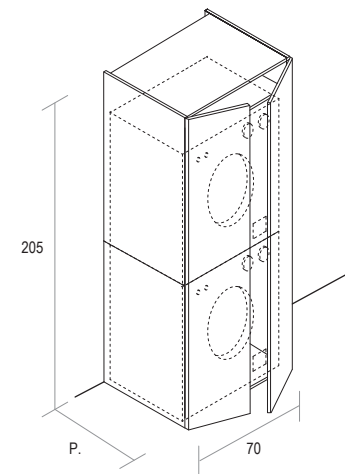

AIRY MY SPACE | COLONNE A TERRA H. 205

AIRY MY SPACE
FLOOR-STANDING COLUMNS H. 205

COLONNA PORTALAVATRICE E ASCIUGATRICE 2 ANTE. VANO INT. SUP: H. 97 L. 66 P. 46/57/65 VANO INT. INF.: H. 88 L. 66 P. 46/57/65
COLUMN FOR WASHING MACHINE AND DRYER 2 DOORS.

ILLUMINAZIONE INTERNA DISPONIBILE
INTERNAL LIGHTING AVAILABLE

COLONNA PORTALAVATRICE 2 ANTE H. 70 SUPERIORI. VANO INT. INF.: H. 88 L. 66 P. 46/57/65
COLUMN FOR WASHING MACHINE 2 UPPER DOORS H. 70