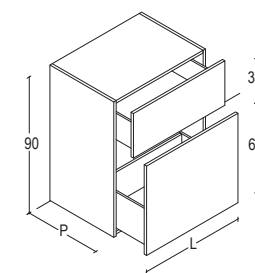

**ILLUMINAZIONE INTERNA
DISPONIBILE**
INTERNAL LIGHTING AVAILABLE

FINITURE/FINISHES:
① NOBILITATO; ② LACCATO OPACO; ③ LACCATO LUCIDO; ④ LACCATO METALLO; ⑤ IMPIALLACCIATO; ⑥ HPL; ⑦ RESINA CEMENTO
① MELAMINE; ② MATT LACQUERED; ③ GLOSSY LACQUERED; ④ METAL LACQUERED; ⑤ VENEREED WOOD; ⑥ HPL; ⑦ RESIN CEMENT