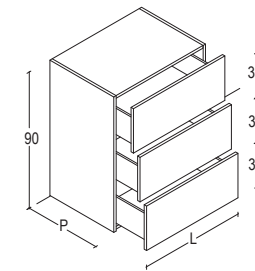

AIRY MY SPACE | BASI H. 90 CON PIEDINI REGOLABILI

AIRY MY SPACE BASES H. 90 WITH ADJUSTABLE FEET		DIMENSIONI DIMENSIONS	CODICE CODE	①	②	③ ④ ⑤ ⑥	⑦
BASE 3 CASSETTI BASE W/3 DRAWERS		P. 51	10111053	796,00	903,00	1.036,00	1.415,00
L. 35	P. 62	10111054	810,00	915,00	1.048,00	1.428,00	
	P. 70	10111055	824,00	927,00	1.060,00	1.441,00	
L. 50	P. 51	10111061	867,00	996,00	1.145,00	1.564,00	
	P. 62	10111062	881,00	1.009,00	1.161,00	1.578,00	
L. 60	P. 70	10111063	895,00	1.022,00	1.177,00	1.592,00	
	P. 51	10111064	922,00	1.068,00	1.229,00	1.671,00	
L. 70	P. 62	10111065	964,00	1.122,00	1.303,00	1.811,00	
	P. 70	10111066	1.006,00	1.176,00	1.377,00	1.951,00	
L. 85	P. 51	10111056	960,00	1.123,00	1.297,00	1.768,00	
	P. 62	10111057	1.002,00	1.178,00	1.373,00	1.909,00	
L. 95	P. 70	10111058	1.044,00	1.233,00	1.449,00	2.050,00	
	P. 51	10134033	641,00	741,00	871,00	1.231,00	
L. 35	P. 62	10134034	653,00	753,00	883,00	1.243,00	
	P. 70	10134035	665,00	765,00	895,00	1.255,00	
L. 50	P. 51	10134041	673,00	809,00	958,00	1.381,00	
	P. 62	10134042	691,00	826,00	980,00	1.399,00	
L. 60	P. 70	10134043	709,00	843,00	1.002,00	1.417,00	
	P. 51	10134044	728,00	881,00	1.042,00	1.488,00	
L. 70	P. 62	10134045	774,00	939,00	1.122,00	1.632,00	
	P. 70	10134046	820,00	997,00	1.202,00	1.776,00	
L. 85	P. 51	10134036	769,00	939,00	1.111,00	1.583,00	
	P. 62	10134037	818,00	1.002,00	1.194,00	1.732,00	
L. 95	P. 70	10134038	867,00	1.065,00	1.277,00	1.881,00	

**ILLUMINAZIONE INTERNA
DISPONIBILE**
INTERNAL LIGHTING AVAILABLE