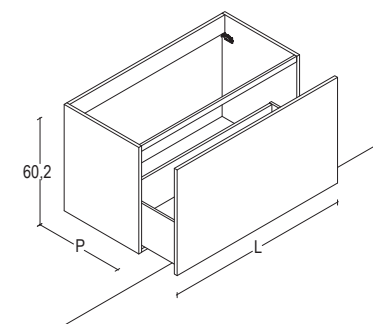

AIRY MY SPACE | BASI SOSPESE H. 60

AIRY MY SPACE
WALL HUNG BASES H.60

**BASE PER LAVATOIO SOSPESA
1 CASSETTONE**
WASHTUB BASE W/1 DRAWER

**ILLUMINAZIONE INTERNA
DISPONIBILE**
INTERNAL LIGHTING AVAILABLE

DIMENSIONI DIMENSIONS	CODICE CODE	①	②	③ ④ ⑤ ⑥	⑦
P. 51	13508020	527,00	645,00	772,00	1.127,00
L. 60					
P. 62	13508021	559,00	687,00	830,00	1.240,00
L. 70					
P. 51	13508022	547,00	680,00	814,00	1.190,00
L. 70					
P. 62	13508023	576,00	720,00	872,00	1.299,00
L. 85					
P. 51	13508024	597,00	752,00	900,00	1.308,00
L. 85					
P. 62	13508025	634,00	798,00	963,00	1.424,00
L. 95					
P. 51	13508026	626,00	793,00	950,00	1.380,00
L. 95					
P. 62	13508027	660,00	838,00	1.013,00	1.493,00

AIRY MY SPACE | BASI SOSPESE H. 60

AIRY MY SPACE
WALL HUNG BASES H.60

**BASE A GIORNO PER CAMBIO DI
PROFONDITÀ**
DEPTH-CHANGING OPEN BASE