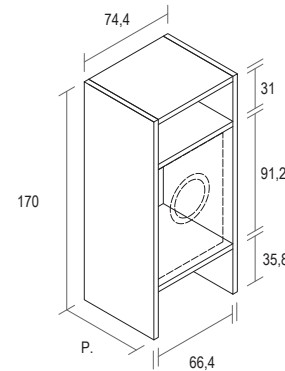

AIRY MY SPACE | COMPOSIZIONI FISSE PER ELETTRODOMESTICI H. 135

AIRY MY SPACE
 FIXED OPEN COMPOSITIONS H. 135

	DIMENSIONI DIMENSIONS	CODICE CODE	① SP. 4 CM TH. 4 CM
COMPOSIZIONE A GIORNO L. 75 PORTA LAVATRICE + 1 VANO CARRELLO H. 36 OPEN COMPOSITION W. 75 FOR WASHING MACHINE + 1 STORAGE TROLLEY COMPARTMENT H. 36	P. 51,3	69805020	658,00
	P. 62,5	69805021	760,00
	P. 70,5	69805022	833,00
COMPOSIZIONE A GIORNO L. 100 PORTA LAVATRICE + 1 VANO CARRELLO H. 36 OPEN COMPOSITION W. 100 FOR WASHING MACHINE + 1 STORAGE TROLLEY COMPARTMENT H. 36	P. 51,3	69805050	722,00
	P. 62,5	69805051	837,00
	P. 70,5	69805052	917,00
COMPOSIZIONE A GIORNO L. 125 PORTA LAVATRICE + 1 VANO CARRELLO H. 36 OPEN COMPOSITION W. 120 FOR WASHING MACHINE + 1 STORAGE TROLLEY COMPARTMENT H. 36	P. 51,3	69805080	772,00
	P. 62,5	69805081	896,00
	P. 70,5	69805082	983,00
COMPOSIZIONE A GIORNO L. 145 PORTA LAVATRICE E ASCIUGATRICE + 2 VANI CARRELLO H. 36 OPEN COMPOSITION W. 145 FOR WASHING MACHINE + 2 STORAGE TROLLEY COMPARTMENTS H. 36	P. 51,3	69805001	938,00
	P. 62,5	69805002	1.084,00
	P. 70,5	69805003	1.186,00

DIMENSIONI DIMENSIONS	CODICE CODE	① SP. 4 CM TH. 4 CM
--------------------------	----------------	---------------------------

P. 51,3	69805025	834,00
---------	-----------------	--------

P. 62,5	69805026	967,00
---------	-----------------	--------