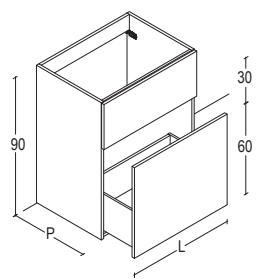

AIRY MY SPACE | BASI H. 90 CON PIEDINI REGOLABILI

AIRY MY SPACE BASES H. 90 WITH ADJUSTABLE FEET		DIMENSIONI DIMENSIONS	CODICE CODE	①	②	③ ④ ⑤ ⑥	⑦
BASE PER LAVATOIO 1 FRONTALE FISSO 2 CASSETTI WASHTUB BASE W/1 FIXED FRONT AND 2 DRAWERS		P. 51	10348001	849,00	988,00	1.142,00	1.567,00
L. 60	P. 62	10348002	887,00	1.040,00	1.213,00	1.701,00	
	P. 70	10348003	925,00	1.091,00	1.284,00	1.834,00	
L. 70	P. 51	10348004	878,00	1.032,00	1.198,00	1.646,00	
	P. 62	10348005	917,00	1.085,00	1.270,00	1.781,00	
	P. 70	10348006	956,00	1.138,00	1.342,00	1.917,00	
L. 85	P. 51	10348007	963,00	1.140,00	1.321,00	1.806,00	
	P. 62	10348008	1.004,00	1.195,00	1.396,00	1.944,00	
L. 95	P. 70	10348009	1.046,00	1.250,00	1.471,00	2.083,00	
	P. 51	10348010	1.024,00	1.217,00	1.409,00	1.919,00	
L. 95	P. 62	10348011	1.059,00	1.266,00	1.477,00	2.049,00	
	P. 70	10348012	1.095,00	1.315,00	1.544,00	2.180,00	
BASE PER LAVATOIO 1 FRONTALE FISSO 1 CASSETTO WASHTUB BASE W/1 FIXED FRONT AND 1 DRAWER		P. 51	10314001	594,00	740,00	895,00	1.320,00
L. 60	P. 62	10314002	632,00	792,00	966,00	1.455,00	
	P. 70	10314003	670,00	845,00	1.037,00	1.589,00	
L. 70	P. 51	10314004	619,00	781,00	947,00	1.397,00	
	P. 62	10314005	658,00	834,00	1.020,00	1.533,00	
	P. 70	10314006	697,00	887,00	1.094,00	1.669,00	
L. 85	P. 51	10314007	686,00	873,00	1.056,00	1.544,00	
	P. 62	10314008	728,00	930,00	1.129,00	1.681,00	
L. 95	P. 70	10314009	769,00	986,00	1.202,00	1.818,00	
	P. 51	10314010	729,00	933,00	1.125,00	1.639,00	
L. 95	P. 62	10314011	772,00	989,00	1.201,00	1.779,00	
	P. 70	10314012	814,00	1.046,00	1.277,00	1.919,00	

**ILLUMINAZIONE INTERNA
DISPONIBILE**
INTERNAL LIGHTING AVAILABLE

**ILLUMINAZIONE INTERNA
DISPONIBILE**
INTERNAL LIGHTING AVAILABLE