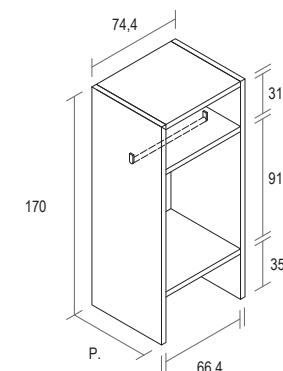

AIRY MY SPACE | COMPOSIZIONI FISSE CON APPENDIABITI H. 170

AIRY MY SPACE
FIXED OPEN COMPOSITIONS H. 170

COMPOSIZIONE A GIORNO L. 75 PORTA ABITI
+ 1 VANO CARRELLO H. 36 E 1 RIPIANO
OPEN COMPOSITION W. 75 FOR CLOTHES HOLDER + 1 STORAGE
TROLLEY COMPARTMENT H. 36 AND 1 SHELF