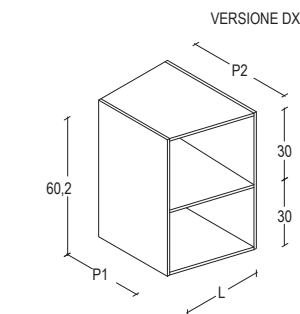

DIMENSIONI DIMENSIONS	CODICE CODE	①	②	③ ④ ⑤ ⑥
P. 35 - 51	13417103	324,00	605,00	726,00
L. 25				
P. 51 - 62	13417101	364,00	706,00	851,00
L. 25				
P. 51 - 70	13417100	405,00	807,00	976,00
L. 35				
P. 35 - 51	13417107	354,00	677,00	816,00
L. 35				
P. 51 - 62	13417105	398,00	790,00	954,00
L. 35				
P. 51 - 70	13417104	442,00	903,00	1.092,00
L. 50				
P. 35 - 51	13417111	414,00	794,00	964,00
L. 50				
P. 51 - 62	13417109	466,00	927,00	1.126,00
L. 50				
P. 51 - 70	13417108	518,00	1.060,00	1.288,00