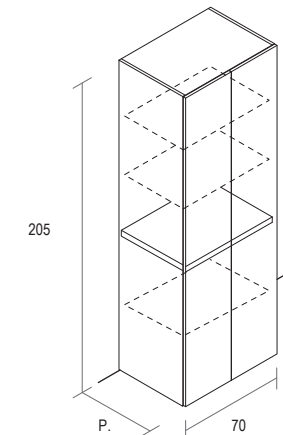

AIRY MY SPACE | COLONNE A TERRA H. 205

AIRY MY SPACE
FLOOR-STANDING COLUMNS H. 205

DIMENSIONI DIMENSIONS		CODICE CODE	①	②	③ ④ ⑤ ⑥	⑦
COLONNA 2 ANTE COLUMN W/2 DOORS	P. 35	18306001	773,00	1.213,00	1.601,00	2.630,00
		K8306001 SMONTATA IN KIT	773,00	1.213,00	1.601,00	2.630,00
	P. 46	18306002	920,00	1.417,00	1.878,00	3.163,00
		K8306002 SMONTATA IN KIT	920,00	1.417,00	1.878,00	3.163,00
	P. 51	18306003	920,00	1.417,00	1.878,00	3.163,00
		K8306003 SMONTATA IN KIT	920,00	1.417,00	1.878,00	3.163,00
	P. 62	18306004	1.002,00	1.539,00	2.052,00	3.516,00
		K8306004 SMONTATA IN KIT	1.002,00	1.539,00	2.052,00	3.516,00
	P. 70	18306005	1.060,00	1.627,00	2.176,00	3.769,00
		K8306005 SMONTATA IN KIT	1.060,00	1.627,00	2.176,00	3.769,00

ILLUMINAZIONE INTERNA
DISPONIBILE
INTERNAL LIGHTING AVAILABLE

FINITURE/FINISHES:
① NOBILITATO; ② LACCATO OPACO; ③ LACCATO LUCIDO; ④ LACCATO METALLO; ⑤ IMPIALLACCIATO; ⑥ HPL; ⑦ RESINA CEMENTO
① MELAMINE; ② MATT LACQUERED; ③ GLOSSY LACQUERED; ④ METAL LACQUERED; ⑤ VENEREED WOOD; ⑥ HPL; ⑦ RESIN CEMENT

AIRY MY SPACE | COLONNE A TERRA H. 205

AIRY MY SPACE
FLOOR-STANDING COLUMNS H. 205

DIMENSIONI DIMENSIONS		CODICE CODE	①	②	③ ④ ⑤ ⑥	⑦
COLONNA CON ASSE DA STIRO ESTRAIBILE 1 ANTA 180° COLUMN WITH REMOVABLE IRONING BOARD 1 DOOR OPENING 180°	P. 35	18101030	1.206,00	1.555,00	1.876,00	2.783,00
		K8101030 SMONTATA IN KIT	1.206,00	1.555,00	1.876,00	2.783,00
	P. 46	18101031	1.335,00	1.741,00	2.136,00	3.297,00
		K8101031 SMONTATA IN KIT	1.335,00	1.741,00	2.136,00	3.297,00
	P. 51	18101032	1.335,00	1.741,00	2.136,00	3.297,00
		K8101032 SMONTATA IN KIT	1.335,00	1.741,00	2.136,00	3.297,00
	P. 62	18101033	1.423,00	1.870,00	2.315,00	3.657,00
		K8101033 SMONTATA IN KIT	1.423,00	1.870,00	2.315,00	3.657,00
	P. 70	18101034	1.485,00	1.961,00	2.444,00	3.914,00
		K8101034 SMONTATA IN KIT	1.485,00	1.961,00	2.444,00	3.914,00
COLONNA PORTALAVATRICE 2 ANTE, VANO INT. INF.:H. 88 L. 66 P.46/57/65 COLUMN FOR WASHING MACHINE 2 DOORS	P. 51	17606001	955,00	1.496,00	1.912,00	3.191,00
		K7606001 SMONTATA IN KIT	955,00	1.496,00	1.912,00	3.191,00
	P. 62	17606002	1.032,00	1.615,00	2.081,00	3.540,00
		K7606002 SMONTATA IN KIT	1.032,00	1.615,00	2.081,00	3.540,00
	P. 70	17606003	1.087,00	1.701,00	2.201,00	3.790,00
		K7606003 SMONTATA IN KIT	1.087,00	1.701,00	2.201,00	3.790,00