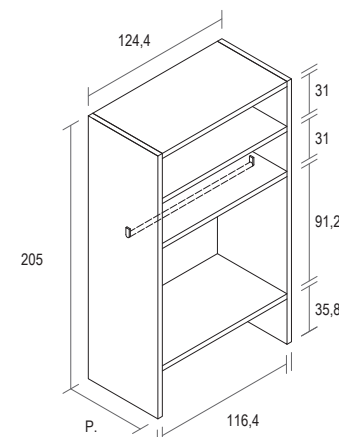

P. 62,5 **69806091** 1.491,00

P. 70,5 **69806092** 1.643,00

COMPOSIZIONE A GIORNO L. 45 CON 5 RIPIANI
OPEN COMPOSITION W. 45 WITH 5 SHELVES

P. 51,3 **69806005** 1.012,00