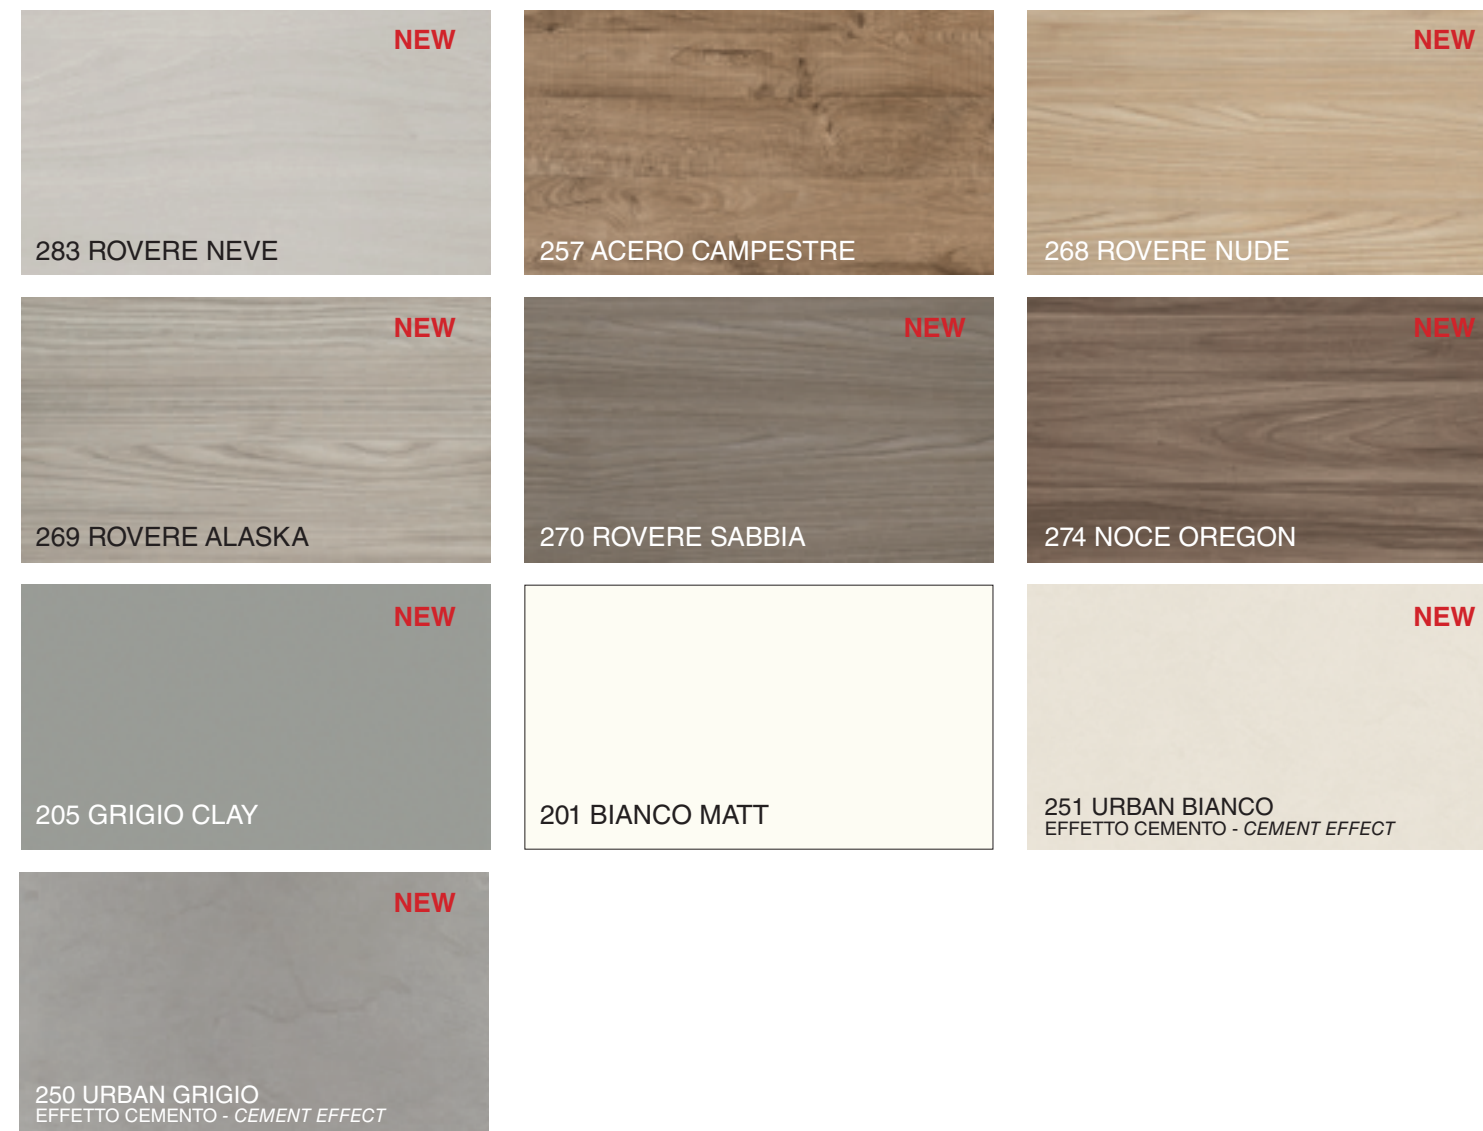

N.B. UTILIZZABILE NEL PROGRAMMA SPALLE
N.B.: USABLE IN THE SHOULDERS PROGRAM

L. 116

82735005

25,00

**AIRY MY SPACE
COMPOSIZIONI FISSE**AIRY MY SPACE
FIXED OPEN COMPOSITIONS

NOBILITATI PER TOP E SISTEMA SPALLA SP. 4 CM
 RANGE OF FINISHES: MELAMINE (FOR STRAIGHT ELEMENTS ONLY)