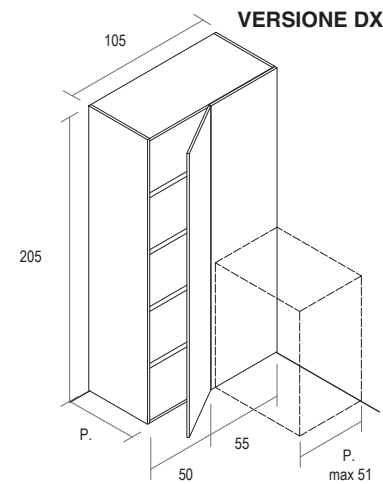

AIRY MY SPACE | COLONNE A TERRA H. 205 (SMONTATE IN KIT)

AIRY MY SPACE
FLOOR-STANDING COLUMNS H. 205

**COLONNA ANGOLARE
1 ANTA L. 50**
CORNER COLUMN W/1 DOOR