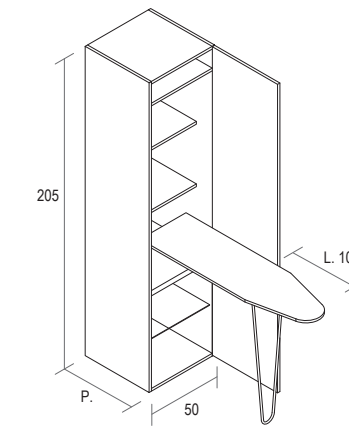

SX-L DX-R
* DIM. INGOMBRO ASSE DA
STIRO APERTO
ILLUMINAZIONE INTERNA
DISPONIBILE
INTERNAL LIGHTING AVAILABLE