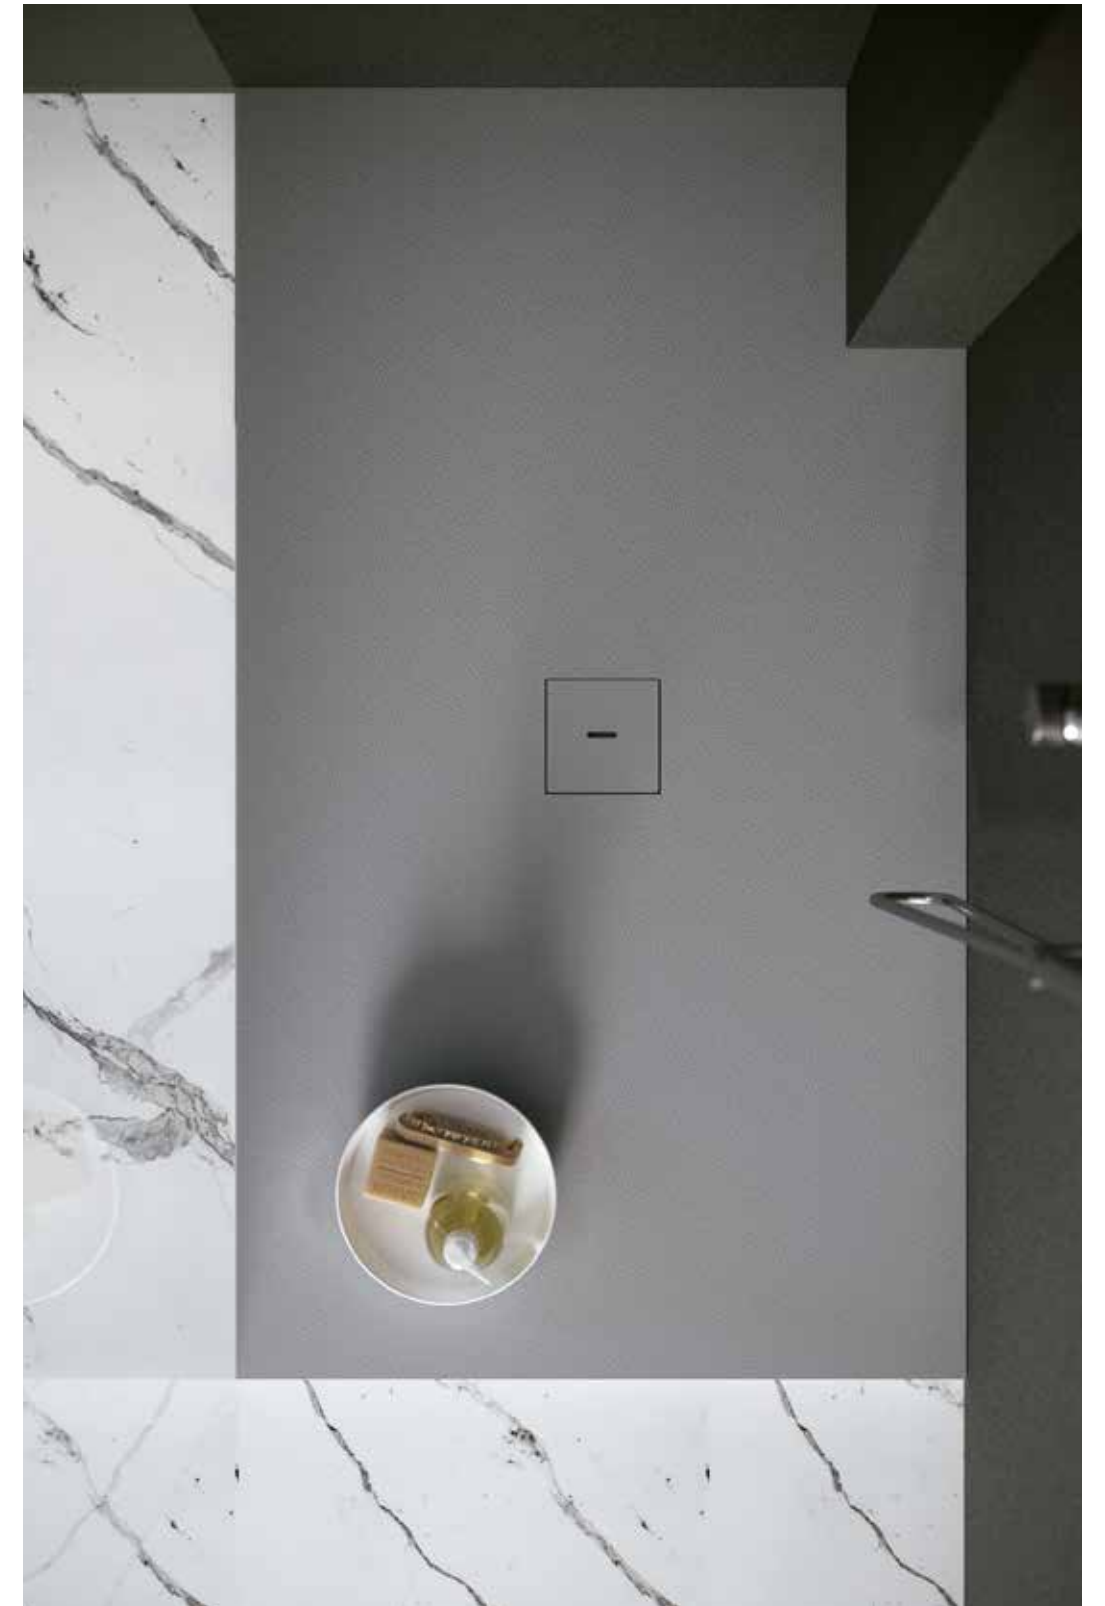

Pleasant to the touch, Easy has a matching drain cover positioned in the center of the plate. Available in 6 different colors.

**Easy Velluto Grigio.**  
Easy Grey Velvet.

**EASY**

Easy Velluto Tortora.  
Easy Dove Velvet.

# EASY

Piatto doccia completo di griglia copripiletta in tinta posizionata al centro del piatto.  
Finitura antibatterica e antiscivolo.  
Adattabile a tutti gli spazi grazie alla possibilità di realizzare tagli su misura.