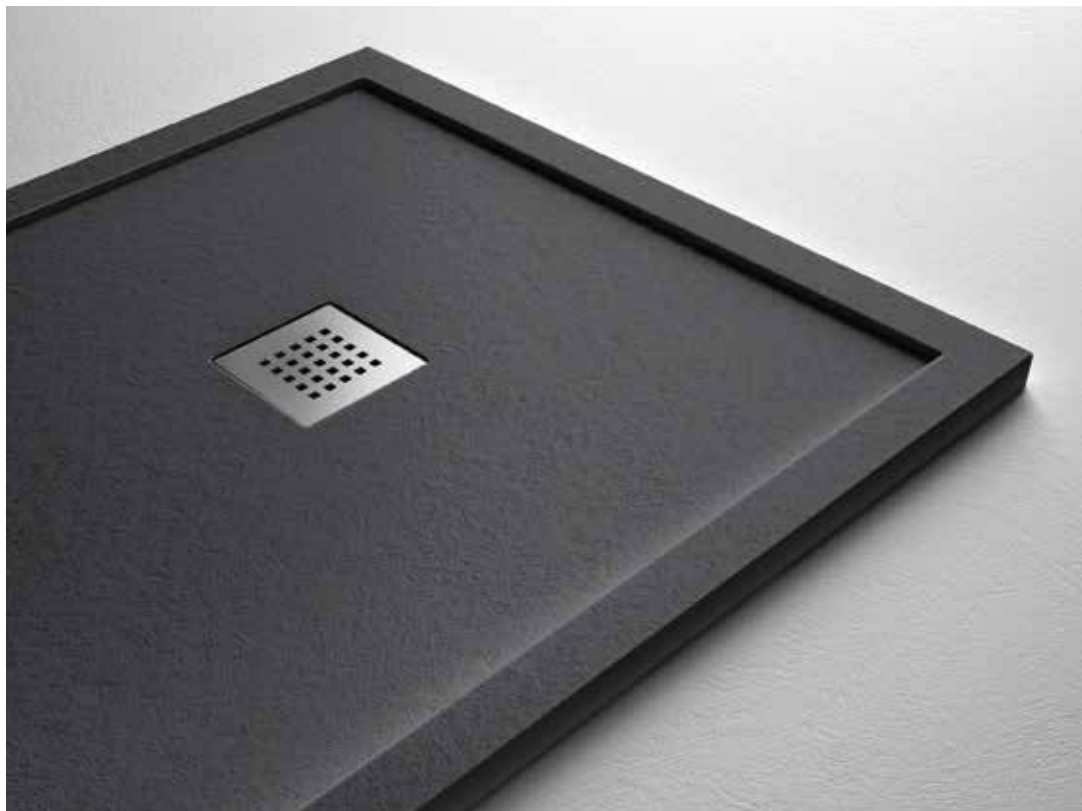

Outline Pietra Cenere e Antracite.
Outline Ash and Anthracite Stone.

OUTLINE

Piatto doccia completo di griglia copripiletta in acciaio inossidabile.
Finitura antibatterica e antiscivolo.
Adattabile a tutti gli spazi grazie alla possibilità di realizzare tagli su misura.

Installazione:

In appoggio su pavimento.
A filo pavimento.

Accessori:

Piletta orizzontale standard H. 54 mm per foro diam. 90 mm.
Piletta verticale a richiesta H. 96 mm per foro diam. 90 mm.

Dimensioni:

Spessore: 3 cm.

Shower tray complete with stainless steel drain cover grid.
Antibacterial and non-slip finish.
Adaptable to all spaces thanks to the possibility of making custom cuts.

Installation:

Resting on the floor.
Flush with the floor.

Accessories:

Standard horizontal Waste H. 54 mm for hole diam. 90 mm.
On request vertical drain H. 96 mm for hole diam. 90 mm.

Dimension:

Thickness: 3 cm.

	100	120	140
70			•
80	•	•	•

Copripiletta / Drain cover

Finiture | Textures