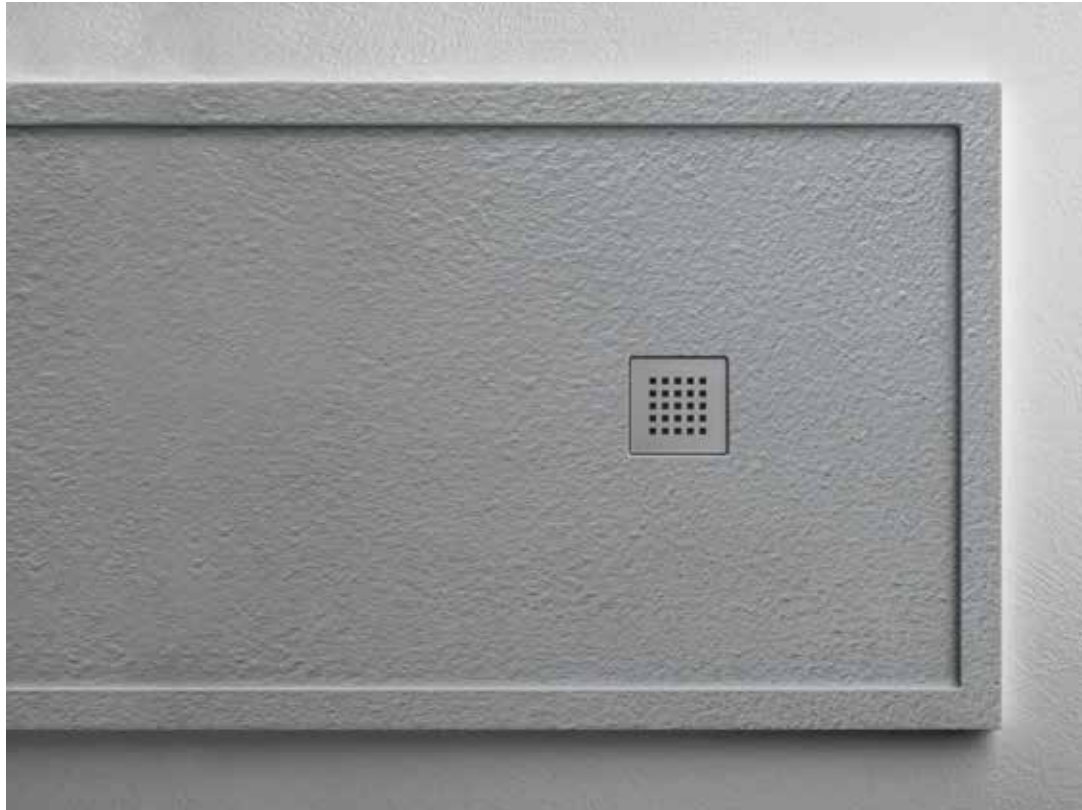

Outline Pietra Cenere e Antracite.
Outline Ash and Anthracite Stone.

OUTLINE

Piatto doccia completo di griglia copripiletta in acciaio inossidabile.
Finitura antibatterica e antiscivolo.
Adattabile a tutti gli spazi grazie alla possibilità di realizzare tagli su misura.

Installazione:

In appoggio su pavimento.
A filo pavimento.

Accessori:

Piletta orizzontale standard H. 54 mm per foro diam. 90 mm.
Piletta verticale a richiesta H. 96 mm per foro diam. 90 mm.

Dimensioni:

Spessore: 3 cm.

Shower tray complete with stainless steel drain cover grid.
Antibacterial and non-slip finish.
Adaptable to all spaces thanks to the possibility of making custom cuts.

Installation:

Resting on the floor.
Flush with the floor.

Accessories:

Standard horizontal Waste H. 54 mm for hole diam. 90 mm.
On request vertical drain H. 96 mm for hole diam. 90 mm.

Dimension:

Thickness: 3 cm.

	100	120	140
70			•
80	•	•	•

Copripiletta / Drain cover

Finiture | Textures