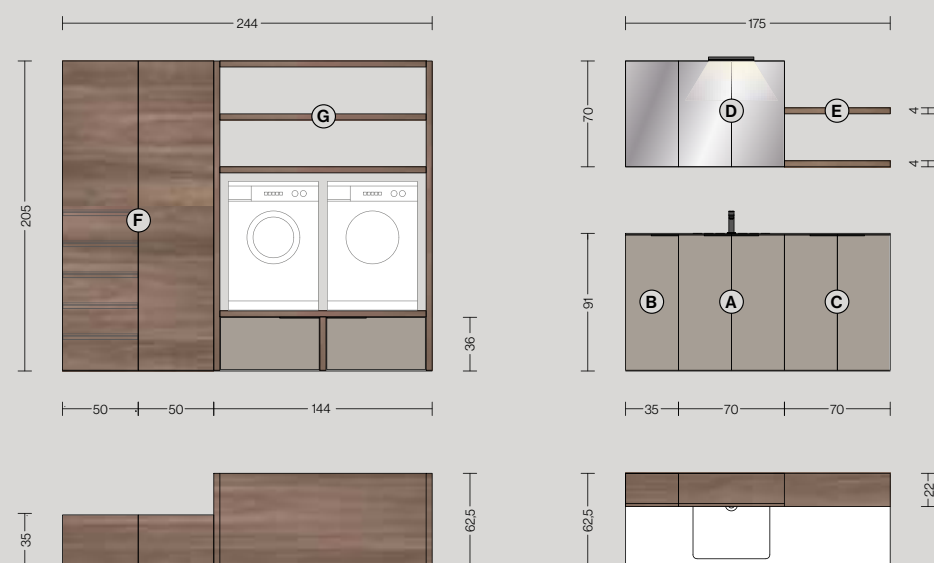

MS01

L. 175 + 244 P. 62,5 cm
W. 175 + 244 D. 62,5 cm

- | | |
|----------------------------------------------------------------------------------------------------------------------------------------------------------------------------------------------------------------------------------------------------------------------------------------------------------------------------------------------------------------------------------------------------------------------------------------------------------------------------------------------------------------------------------------------------------------------------------------------------------------------------------------------------|-----------------------------------------------------------------------------------------------------------------------------------------------------------------------------------------------------------------------------------------------------------------------------------------------------------------------------------------------------------------------------------------------------------------------------------------------------------------------------------------------------------------------------------------------------------------------------------------------------------------------------------|
| <p>A Base per lavatoio 2 ante con top in Technoteck e lavatoio integrato
H. 90 L. 70 P. 62 cm</p> <p>B Base 1 anta
H. 90 L. 35 P. 62 cm</p> <p>C Base 2 ante
H. 90 L. 70 P. 62 cm</p> <p>D Pensile a specchio 2 ante e faretto Flux + pensile a specchio 1 anta
H. 70 L. 70 + 35 P. 22 cm</p> <p>E Mensole in legno con supporti a scomparsa regolabili
SP. 4 L. 70 P. 22 cm</p> <p>F Colonna 1 anta porta scarpe + colonna 1 anta
H. 205 L. 50 + 50 P. 35 cm</p> <p>G Composizione a giorno porta lavatrice e asciugatrice con carrelli
H. 205 L. 144 P. 62,5 cm</p> | <p>A 2-Doors washbasin base with Technoteck top and built-in washtub
H. 90 W. 70 D. 62 cm</p> <p>B Base w/1 door
H. 90 W. 35 D. 62 cm</p> <p>C Base w/2 doors
H. 90 W. 70 D. 62 cm</p> <p>D 2-Doors storage mirror and Flux lamp + 1-door storage mirror
H. 70 W. 70 + 35 D. 22 cm</p> <p>E Wooden shelves with adjustable supports
TH. 4 W. 70 D. 22 cm</p> <p>F Column w/1 door with shoe-rack + column w/1 door
H. 205 W. 50 + 50 D. 35 cm</p> <p>G Open washing machine and dryer composition with storage trolleys
H. 205 W. 144 D. 62,5 cm</p> |
|----------------------------------------------------------------------------------------------------------------------------------------------------------------------------------------------------------------------------------------------------------------------------------------------------------------------------------------------------------------------------------------------------------------------------------------------------------------------------------------------------------------------------------------------------------------------------------------------------------------------------------------------------|-----------------------------------------------------------------------------------------------------------------------------------------------------------------------------------------------------------------------------------------------------------------------------------------------------------------------------------------------------------------------------------------------------------------------------------------------------------------------------------------------------------------------------------------------------------------------------------------------------------------------------------|