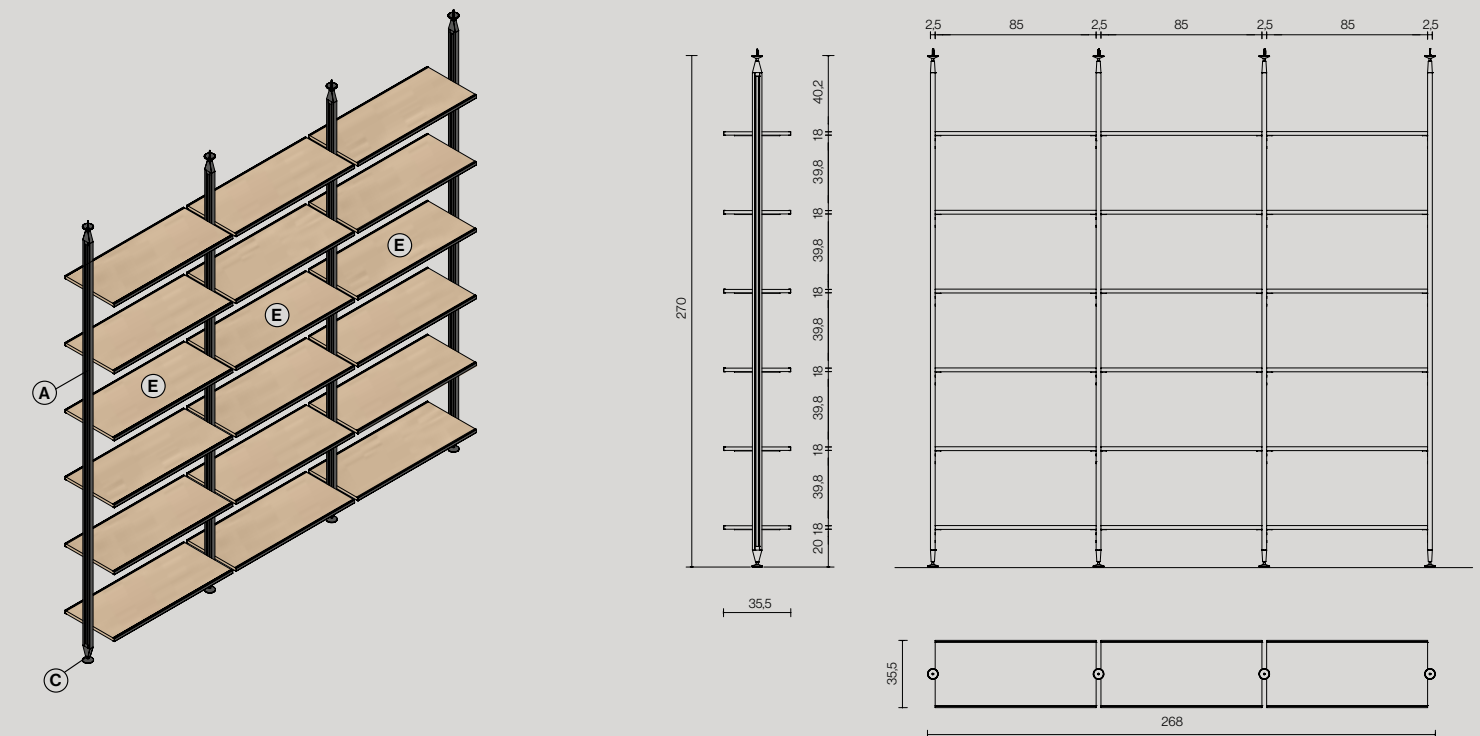

206 Titanio

269 Rovere Alaska

Alluminio Nero

PA02

Soffitto-Pavimento / Ceiling-Floor

H. 270 L. 265 P. 35 cm
H. 270 W. 265 D. 35 cm

- Ⓐ Kit montante verticale per fissaggio a soffitto
- Ⓒ Kit di regolazione
- Ⓔ Kit mensole in legno con supporti