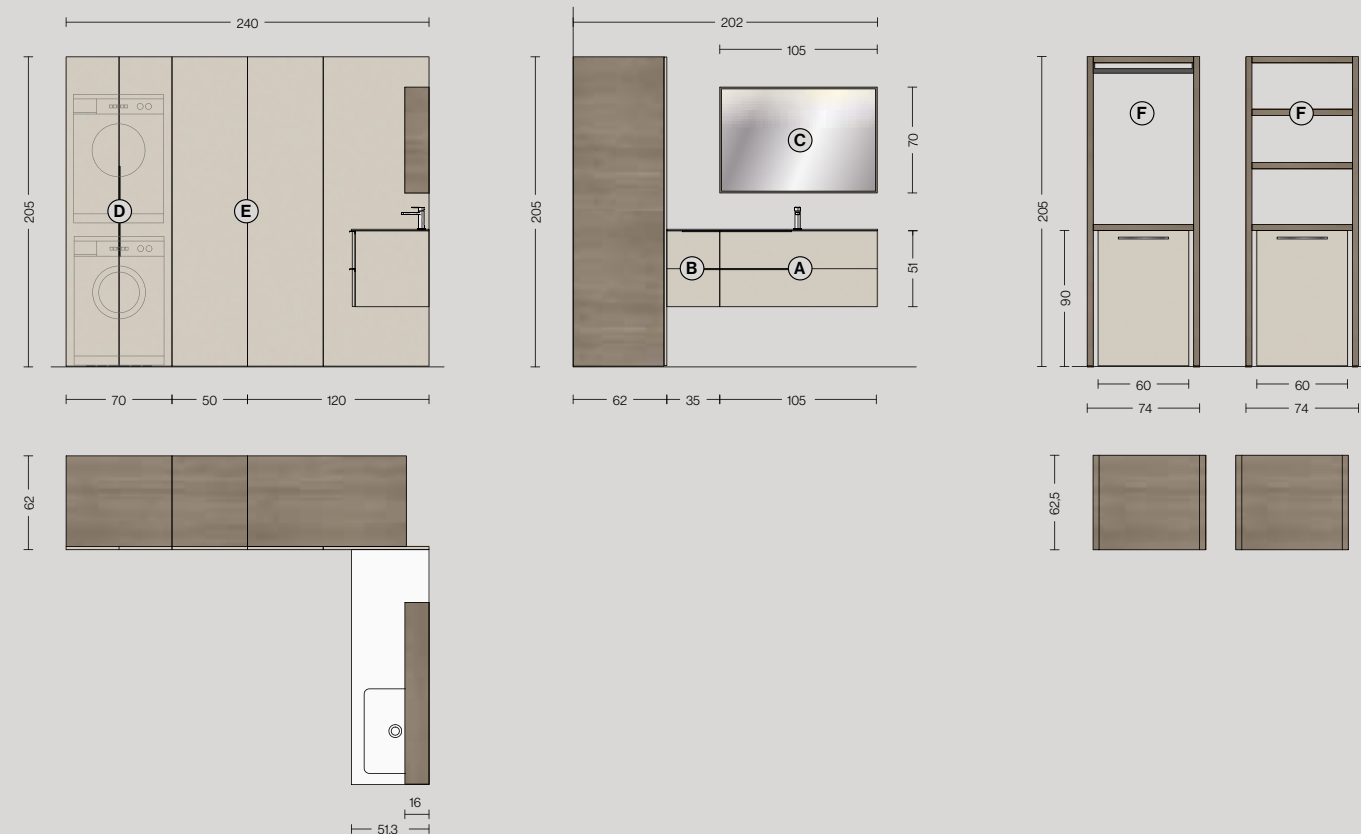

MS09

L. 202 + 240 + 170 P. 51 / 62,5 cm

W. 202 + 240 + 170 D. 51 / 62,5 cm

A Base lavabo 2 cassette con console in Mineral Marmo e vasca integrata H. 50 L. 105 P. 51 cm B Base 2 cassette H. 50 L. 35 P. 51 cm C Specchiera su telaio in legno con led superiore integrato H. 70 L. 105 P. 16 cm D Colonna porta lavatrice e asciugatrice 2 ante H. 205 L. 70 P. 62 cm E Colonna angolare 1 anta + colonna 1 anta H. 205 L. 50 + 120 P. 62 cm F Composizioni a giorno con carrelli H. 205 L. 74 + 74 P. 62,5 cm	A 2-Drawers washbasin base with Mineral Marmo console and built-in washbasin H. 50 W. 105 D. 51 cm B Chest w/2 drawers H. 50 W. 35 D. 51 cm C Mirror w/wooden frame and integrated upper led strip H. 70 W. 105 D. 16 cm D Washing machine and dryer column w/2 doors H. 205 W. 70 D. 62 cm E Corner column w/1 door + column w/1 door H. 205 W. 50 + 120 D. 62 cm F Open compositions with storage trolleys H. 205 W. 74 + 74 D. 62,5 cm

Finiture / Finishes

TOP