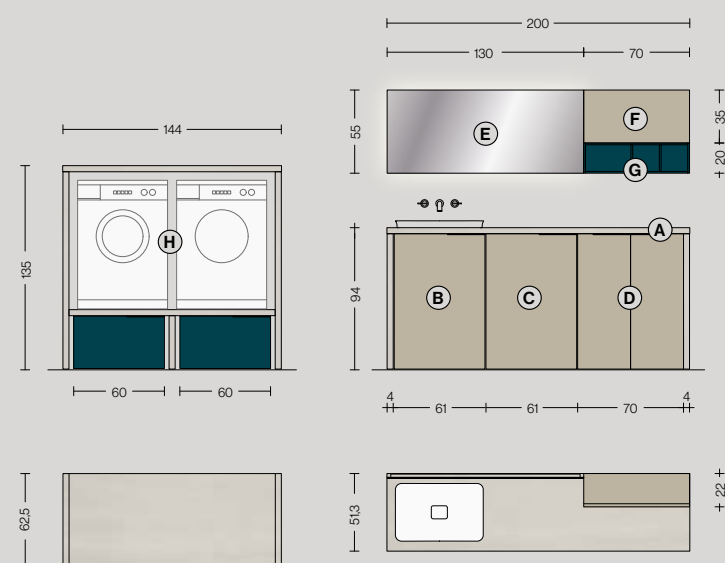

Airy / My Space MS07

MS07

L. 200 + 144 P. 51 / 62,5 cm

W. 200 + 144 D. 51 / 62,5 cm

- A Top e spalle in nobilitato + lavabo ad incasso soprapiano**
H. 94 L. 200 P. 51,3 cm
- B Carrello per lavatoio con ruote**
H. 90 L. 60 P. 51 cm
- C Carrello sotto top con ruote**
H. 90 L. 60 P. 51 cm
- D Base 2 ante**
H. 90 L. 70 P. 51 cm
- E Specchiera liscia Narciso al mq con retroilluminazione**
H. 55 L. 130 cm
- F Pensile con anta rialza**
H. 35 L. 70 P. 22 cm
- G Elemento a giorno**
H. 20 L. 70 P. 22 cm
- H Composizione a giorno porta lavatrice e asciugatrice con carrelli**
H. 135 L. 144 P. 62,5 cm