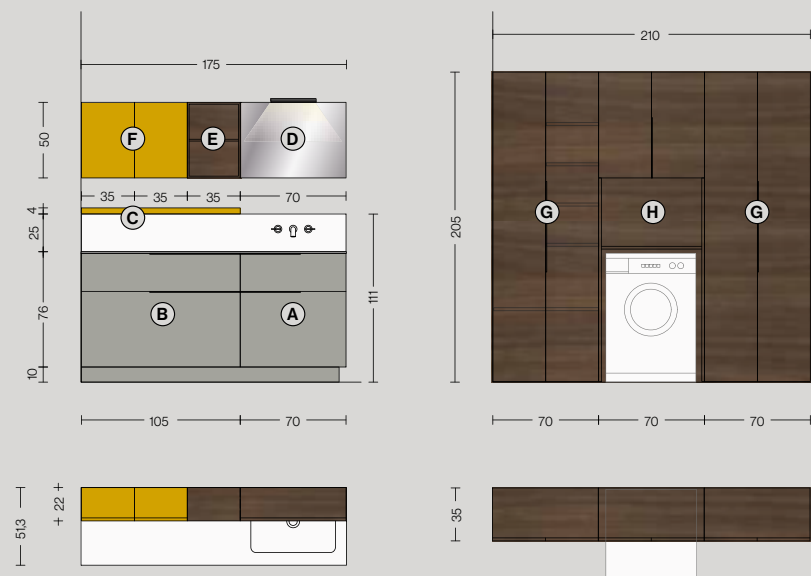

MS05

L. 175 + 210 P. 51 / 35 cm
W. 175 + 210 D. 51 / 35 cm

- **A** Base lavabo 1 cassetto H. 25 + 1 cassetto H. 50 con top e alzatina in Technoteck e vasca integrata
  H. 75 L. 70 P. 51 cm
- **B** Base 1 cassetto H. 25 + 1 cassetto H. 50
  H. 75 L. 105 P. 51 cm
- **C** Mensola in legno con supporti a scomparsa regolabili
  SP. 4 L. 105 P. 22 cm
- **D** Pensile a specchio 1 anta rialza e faretto Ergos
  H. 50 L. 70 P. 22 cm
- **E** Elemento a giorno
  H. 50 L. 35 P. 22 cm
- **F** Pensili 1 anta
  H. 50 L. 35 + 35 P. 22 cm
- **G** Colonna 2 ante porta scope + colonna 2 ante
  H. 205 L. 70 + 70 P. 35 cm
- **H** Colonna porta lavatrice 2 ante superiori
  H. 205 L. 70 P. 35 cm

- **A** Washbasin base w/1 upper H. 25 drawer + 1 lower H. 50 drawer with Technoteck top and backsplash, built-in washbasin
  H. 75 W. 70 D. 51 cm
- **B** Chest base w/1 upper H. 25 drawer + 1 lower H. 50 Drawer
  H. 75 W. 105 D. 51 cm
- **C** Wooden shelf with adjustable supports
  TH. 4 W. 105 D. 22 cm
- **D** Storage flip-up door mirror with Ergos lamp
  H. 50 W. 70 D. 22 cm
- **E** Open cabinet
  H. 50 W. 35 D. 22 cm
- **F** Cupboards w/1 door
  H. 50 W. 35 + 35 D. 22 cm
- **G** Brooms column w/2 doors + column w/2 doors
  H. 205 W. 70 + 70 D. 35 cm
- **H** Washing machine column w/2 upper doors
  H. 205 W. 70 D. 35 cm

Finiture / Finishes

TOP