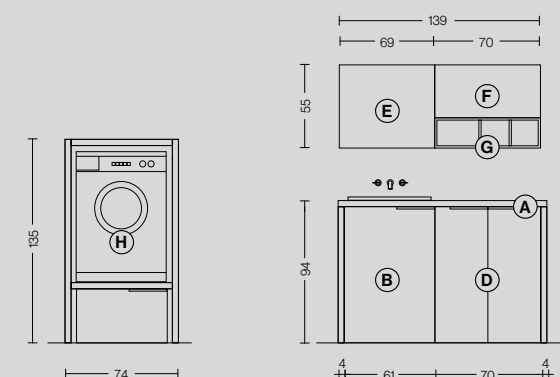

W. 139 + 74 D. 51 / 62,5 cm

- A Top e spalle in nobilitato + lavabo ad incasso soprapiano**
H. 94 L. 139 P. 51,3 cm
- B Carrello per lavatoio con ruote**
H. 90 L. 60 P. 51 cm
- D Base 2 ante**
H. 90 L. 70 P. 51 cm
- E Specchiera liscia Narciso al mq**
H. 55 L. 69 cm
- F Pensile con anta rialza**
H. 35 L. 70 P. 22 cm
- G Elemento a giorno**
H. 20 L. 70 P. 22 cm
- H Composizione a giorno porta lavatrice con carrello**
H. 135 L. 74 P. 62,5 cm