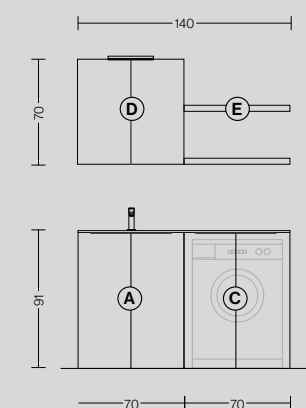

MS01c

L. 140 P. 62,5 cm
W. 140 D. 62,5 cm

A Base per lavatoio 2 ante con top in Technoteck e lavatoio integrato H. 90 L. 70 P. 62 cm C Base porta lavatrice 2 ante H. 90 L. 70 P. 62 cm D Pensile a specchio 2 ante e faretto Flux H. 70 L. 70 P. 22 cm E Mensole in legno con supporti a scomparsa regolabili SP. 4 L. 70 P. 22 cm	A 2-Doors washbasin base with Technoteck top and built-in washtub H. 90 W. 70 D. 62 cm C Washing machine base w/2 doors H. 90 L. 70 P. 62 cm D 2-Doors storage mirror and Flux lamp H. 70 W. 70 D. 22 cm E Wooden shelves with adjustable supports TH. 4 W. 70 D. 22 cm