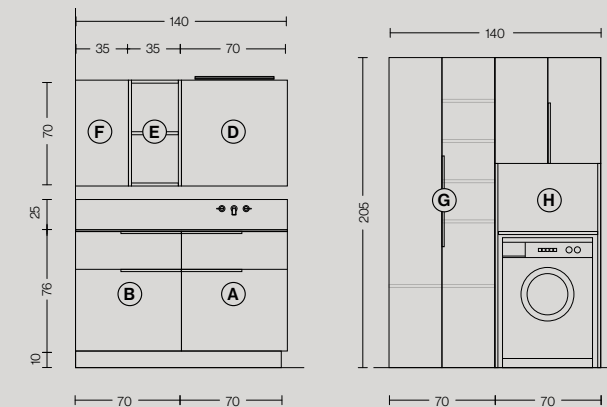

MS05b

L. 140 + 140 P. 51 / 35 cm
W. 140 + 140 D. 51 / 35 cm

- **A** Base lavabo 1 cassetto H. 25 + 1 cassetto H. 50 con top e alzatina in Technoteck e vasca integrata
  H. 75 L. 70 P. 51 cm
- **B** Base 1 cassetto H. 25 + 1 cassetto H. 50
  H. 75 L. 70 P. 51 cm
- **D** Specchiera liscia Narciso con faretto Ergos
  H. 70 L. 70 cm
- **E** Elemento a giorno
  H. 70 L. 35 P. 22 cm
- **F** Pensile 1 anta
  H. 70 L. 35 P. 22 cm
- **G** Colonna portascopo 2 ante
  H. 205 L. 70 P. 35 cm
- **H** Colonna porta lavatrice 2 ante superiori
  H. 205 L. 70 P. 35 cm

- **A** Washbasin base w/1 upper H. 25 drawer + 1 lower H. 50 drawer with Technoteck top and backsplash, built-in washbasin
  H. 75 W. 70 D. 51 cm
- **B** Chest w/1 upper H. 25 drawer and 1 lower H. 50 Drawer
  H. 75 W. 70 D. 51 cm
- **D** Narciso mirror with Ergos lamp
  H. 70 W. 70 cm
- **E** Open cabinet
  H. 70 W. 35 D. 22 cm
- **F** Cupboard w/1 door
  H. 70 W. 35 D. 22 cm
- **G** Brooms column w/2 doors
  H. 205 W. 70 D. 35 cm
- **H** Washing machine column w/2 upper doors
  H. 205 W. 70 D. 35 cm