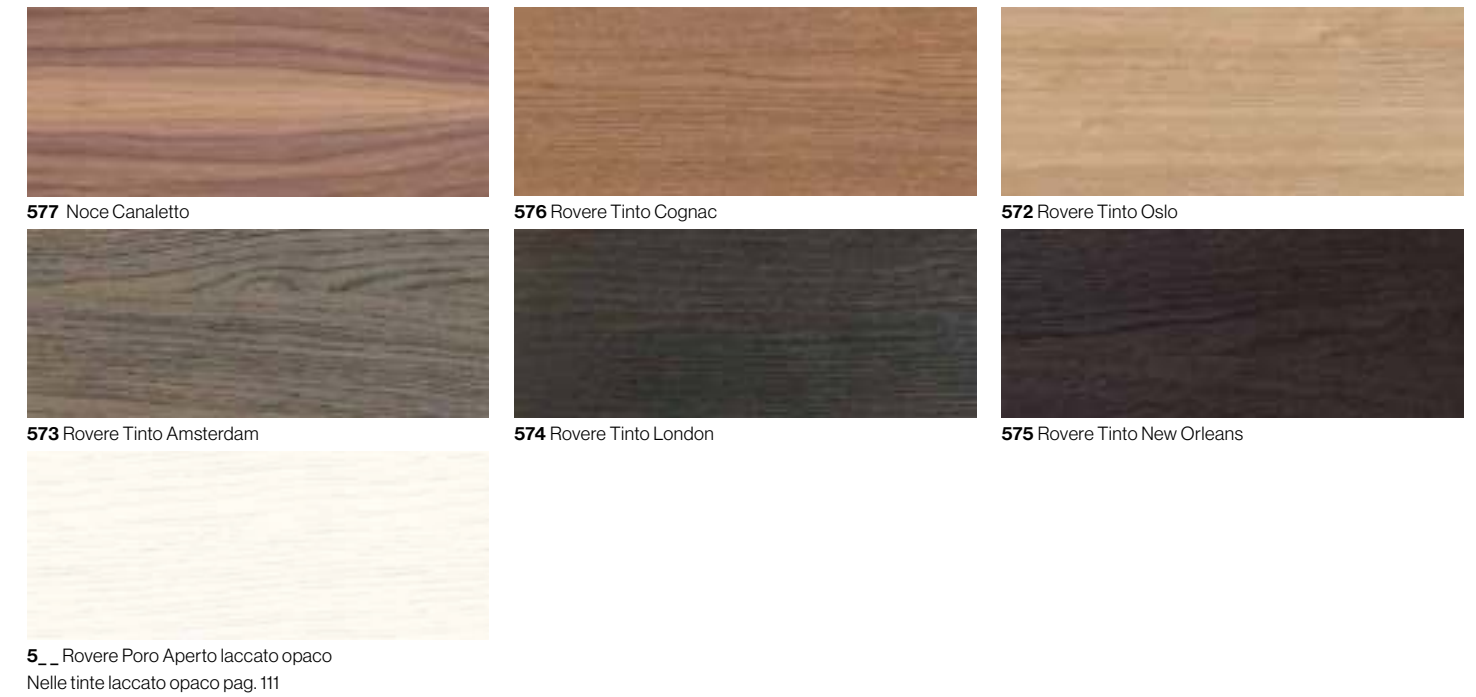

128A Calypso

0421 Liquirizia

2810 London Grey

132T Lava

2811 Corten

0596 Vintage

1454 Sand

1451 Yard

109A Afrodite

103A Rovere Safari

104A Biscotto

669 Crooked

101A Rovere Cenere

Legno massello / Solid wood

Piani in massello spessore 4 cm / Solid wood countertops 4 cm thick

AD + GRAPHIC DESIGN
Studio Ortiga