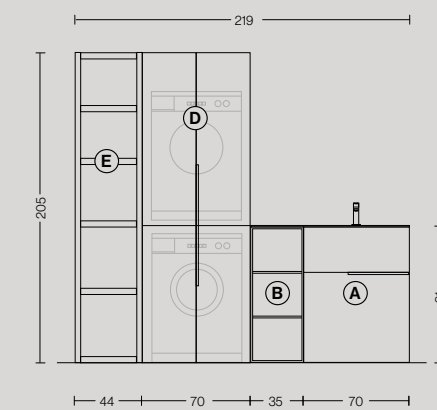

MS04c

L. 219 P. 62,5 / 51 cm

W. 219 D. 62,5 / 51 cm

A Base per lavatoio con 1 cassetto e frontale fisso + top in Technoteck con lavatoio integrato
H. 90 L. 70 P. 51 cm

B Base a giorno con cambio profondità
H. 90 L. 35 P. 62-51 cm

D Colonna porta lavatrice e asciugatrice
H. 205 L. 70 P. 62 cm

E Composizione a giorno con 5 ripiani
H. 205 L. 44 P. 62,5 cm

A Laundry-washtub base w/1 lower drawer and 1 upper fixed front + Technoteck top with built-in washtub
H. 90 W. 70 D. 51 cm

B Depth-changing open base
H. 90 W. 35 D. 62-51 cm

D Column for washing machine and dryer
H. 205 W. 70 D. 62 cm

E Open composition w/5 shelves
H. 205 W. 44 D. 62,5 cm