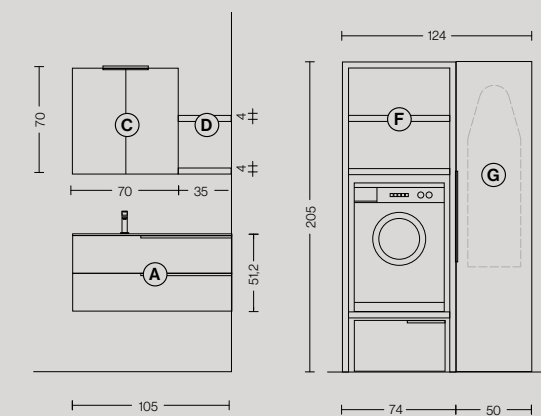

MS02c

L. 105 + 124 P. 51 / 62,5 cm
W. 105 + 124 D. 51 / 62,5 cm

A Base lavabo 2 cassetti con top Gres e vasca integrata H. 50 L. 105 P. 51 cm C Pensile a specchio 2 ante e faretto Sia H. 70 L. 70 P. 22 cm D Mensole in legno con supporti a scomparsa regolabili SP. 4 L. 35 P. 22 cm F Composizione a giorno porta lavatrice con carrello H. 205 L. 74 P. 62,5 cm G Colonna con asse da stiro estraibile 1 anta H. 205 L. 50 P. 62 cm	A 2-Drawers washbasin base with Stoneware top and built-in washbasin H. 50 W. 105 D. 51 cm C 2-Doors storage mirror and Sia lamp H. 70 W. 70 D. 22 cm D Wooden shelves with adjustable supports TH. 4 W. 35 D. 22 cm F Washing machine open composition w/storage trolley H. 205 W. 74 D. 62,5 cm G Ironing board column w/1 door H. 205 W. 50 D. 62 cm