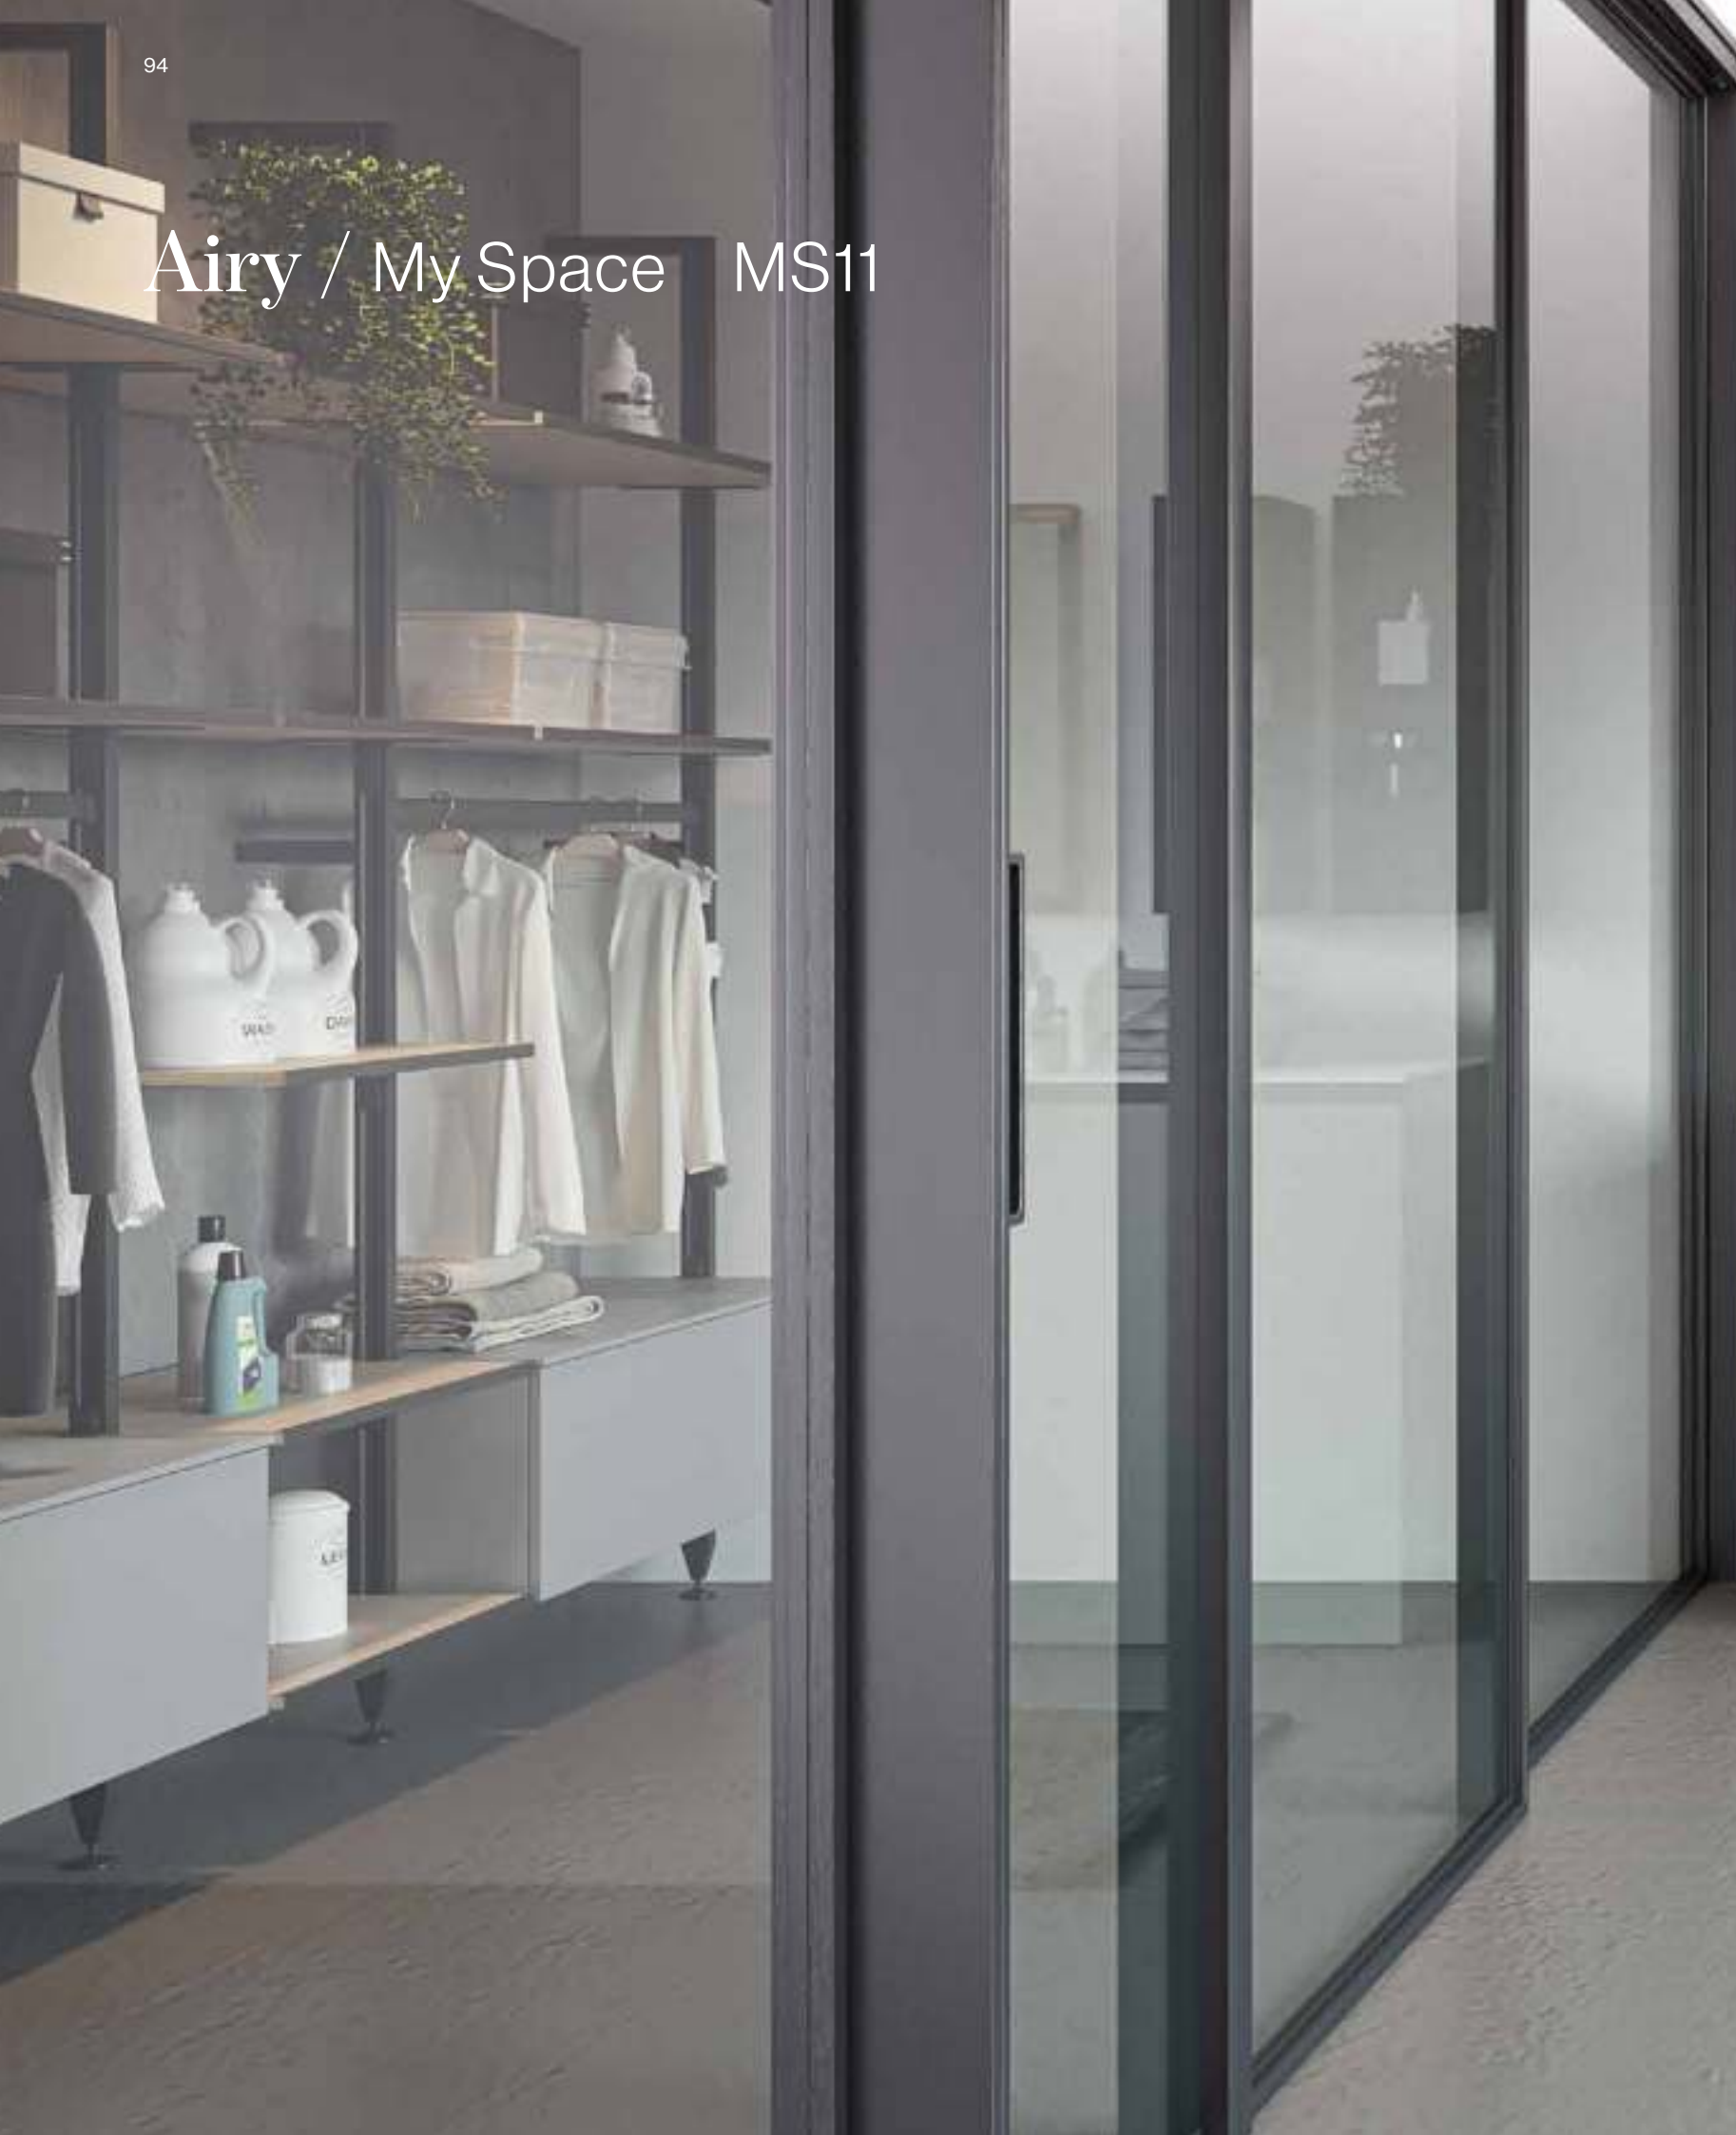

Airy / My Space MS11