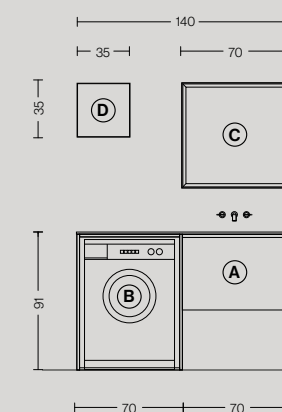

MS11c

L. 140 P. 51 cm
W. 140 D. 51 cm

A Base lavabo 1 cassettone + cassetto interno H. 10 cm con top in Technoteck e vasca integrata H. 50 L. 70 P. 51 cm B Base porta lavatrice a giorno H. 90 L. 70 P. 51 cm C Specchiera Square nero opaco H. 70 L. 70 cm D Elemento a giorno H. 35 L. 35 P. 22 cm	A Washbasin base w/1 drawer + internal H. 10 cm drawer with Technoteck top and built-in washbasin H. 50 W. 70 D. 51 cm B Open washing machine base H. 90 W. 70 D. 51 cm C Matt-black Square mirror H. 70 W. 70 cm D Open cabinet H. 35 W. 35 D. 22 cm