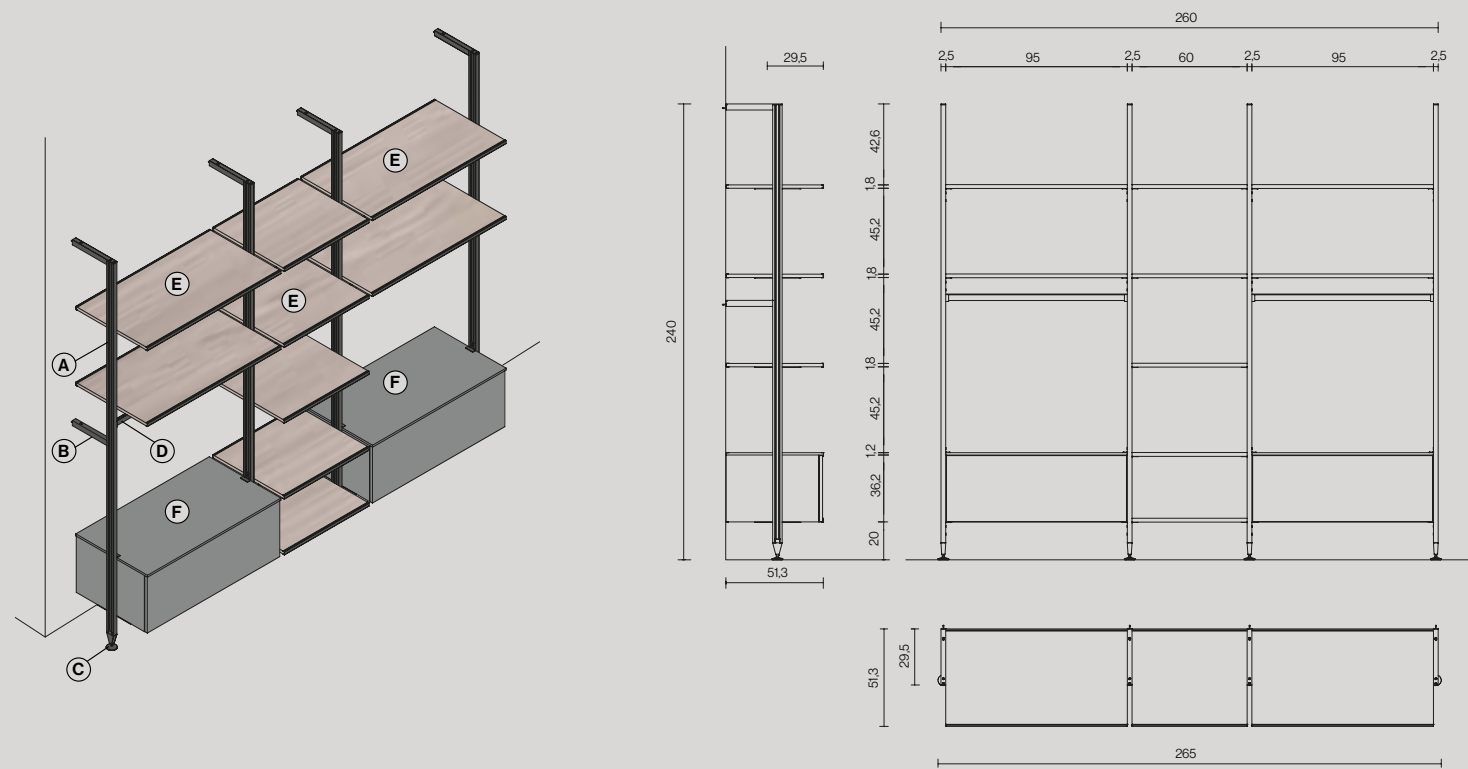

Pareti Attrezzate Equipped Walls

PA01

Parete / Wall

H. 240 L. 260 P. 51 cm
H. 240 W. 260 D. 51 cm

- Ⓐ Kit montante verticale per fissaggio a parete
- Ⓑ Supporto centrale per kit montante verticale
- Ⓒ Kit di regolazione
- Ⓓ Kit appendiabiti
- Ⓔ Kit mensole in legno con supporti
- Ⓕ Kit base 1 cassetto