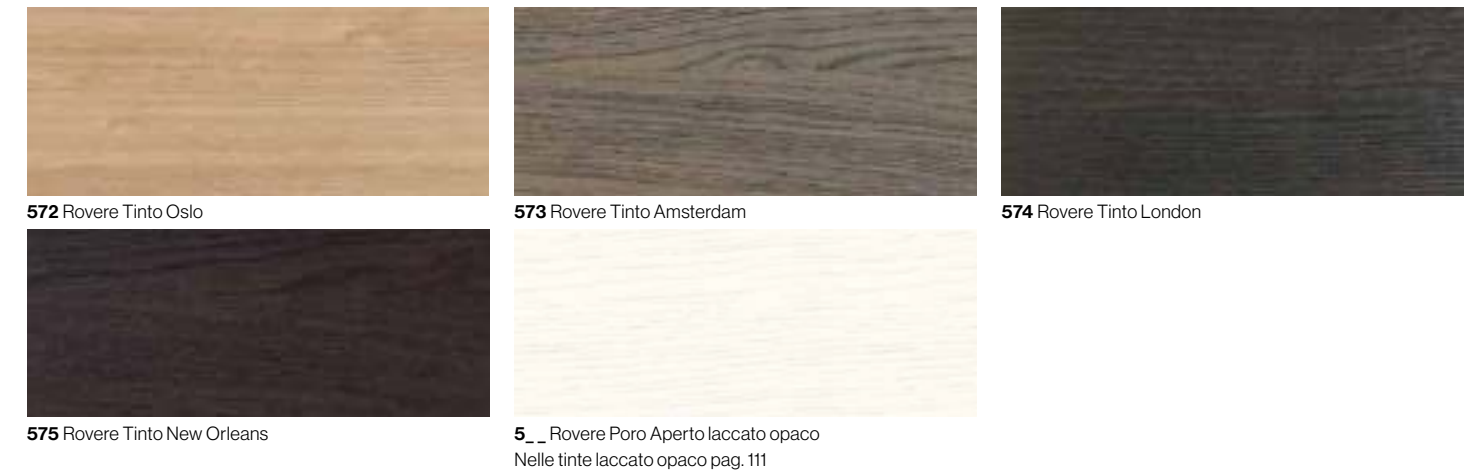

109A Afrodite

103A Rovere Safari

104A Biscotto

669 Crooked

101A Rovere Cenere

Legno massello / Solid wood

Piani in massello spessore 4 cm / Solid wood countertops 4 cm thick

AD + GRAPHIC DESIGN
Studio Ortiga