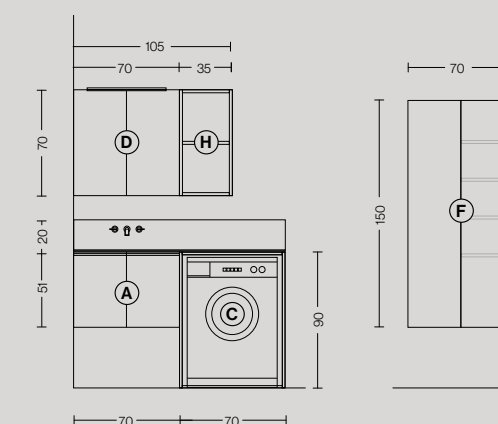

MS06c

L. 105 + 70 P. 51 / 62 cm

W. 105 + 70 D. 51 / 62 cm

A Base lavabo 2 ante con top e alzatina in Technoteck e lavatoio integrato H. 50 L. 70 P. 51 cm C Base porta lavatrice a giorno H. 90 L. 70 P. 51 cm D Pensile a specchio 2 ante con faretto Ergos H. 70 L. 70 P. 22 cm F Colonna 2 ante porta scope H. 150 L. 70 P. 35 cm H Elemento a giorno H. 70 L. 35 P. 22 cm	A Washbasin base w/2 doors with Technoteck top and backsplash, built-in washtub H. 50 W. 70 D. 51 cm C Open washing machine base H. 90 W. 70 D. 51 cm D 2-Doors storage mirror with Ergos lamp H. 70 W. 70 D. 22 cm F Brooms column w/2 doors H. 150 W. 70 D. 35 cm H Open cabinet H. 70 W. 35 D. 22 cm