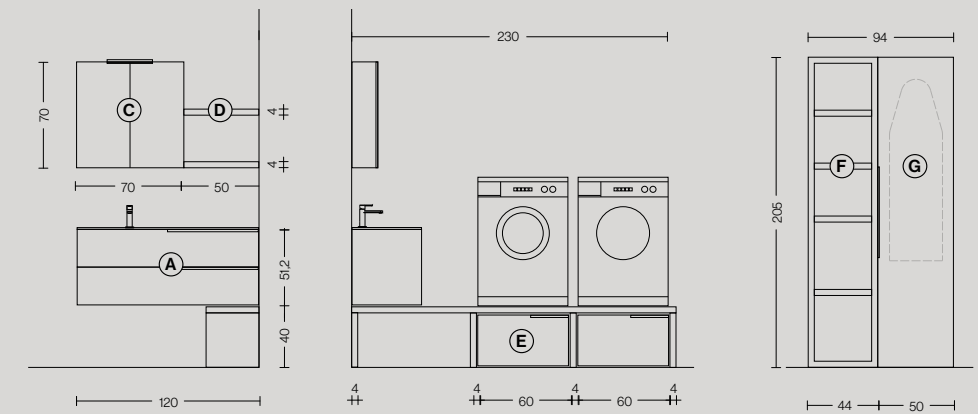

MS02b

L. 120 + 230 + 94 P. 51 / 62,5 cm
W. 120 + 230 + 94 D. 51 / 62,5 cm

A Base lavabo 2 cassetti con top Gres e vasca integrata H. 50 L. 120 P. 51 cm C Pensile a specchio 2 ante e faretto Sia H. 70 L. 70 P. 22 cm D Mensole in legno con supporti a scomparsa regolabili SP. 4 L. 50 P. 22 cm E Struttura a giorno con carrelli H. 40 L. 230 P. 62,5 cm F Composizione a giorno con 5 ripiani H. 205 L. 44 P. 62,5 cm G Colonna con asse da stiro estraibile 1 anta H. 205 L. 50 P. 62 cm	A 2-Drawers washbasin base with Stoneware top and built-in washbasin H. 50 W. 120 D. 51 cm C 2-Doors storage mirror and Sia lamp H. 70 W. 70 D. 22 cm D Wooden shelves with adjustable supports TH. 4 W. 50 D. 22 cm E Open structure w/storage trolleys H. 40 W. 230 D. 62,5 cm F Open composition w/5 shelves H. 205 W. 44 D. 62,5 cm G Ironing board column w/1 door H. 205 W. 50 D. 62 cm