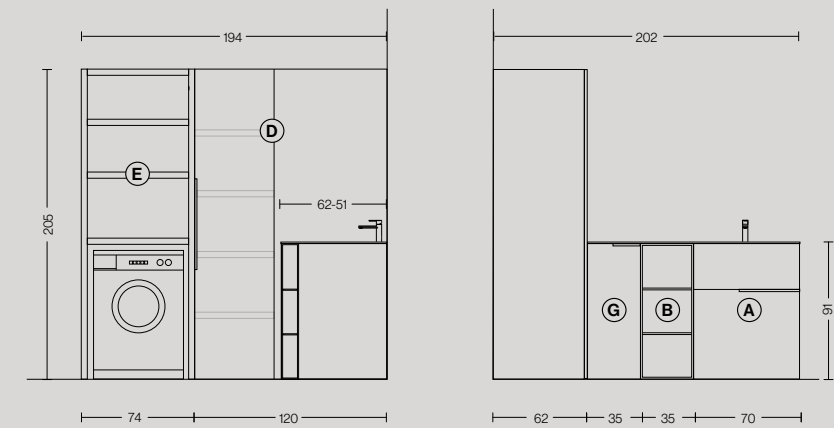

MS04b

L. 202 + 194 P. 62,5 / 51 cm

W. 202 + 194 D. 62,5 / 51 cm

A Base per lavatoio con 1 cassetto e frontale fisso + top in Technoteck con lavatoio integrato
H. 90 L. 70 P. 51 cm

B Base a giorno con cambio profondità
H. 90 L. 35 P. 62-51 cm

D Colonna angolare 1 anta
H. 205 L. 120 P. 62 cm

E Composizione a giorno porta lavatrice
H. 205 L. 74 P. 62,5 cm

G Base 1 anta
H. 90 L. 35 P. 62 cm

A Laundry-washtub base w/1 lower drawer and 1 upper fixed front + Technoteck top with built-in washtub
H. 90 W. 70 D. 51 cm

B Depth-changing open base
H. 90 W. 35 D. 62-51 cm

D Corner column w/1 door
H. 205 W. 120 D. 62 cm

E Washing machine open composition
H. 205 W. 74 D. 62,5 cm

G Base w/1 door
H. 90 W. 35 D. 62 cm