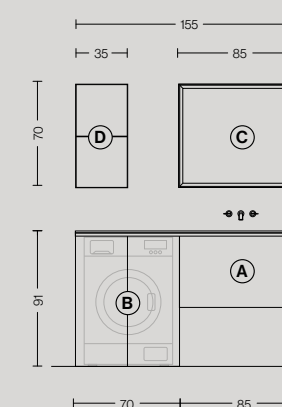

Finiture / Finishes

206 Titanio

071 Carbon opaco

TOP

Technoteck opaco

MS11b

L. 155 P. 51 cm
W. 155 D. 51 cm

- | | |
|---------------------------------------------------------------------------------------------------------------------------------------------------------------------------------------------------------------------------------------------------------------------------------------------------------------------------------------|------------------------------------------------------------------------------------------------------------------------------------------------------------------------------------------------------------------------------------------------------------------------------------------------------------------------------------|
| <p>A Base lavabo 1 cassettone + cassetto interno H. 10 cm con top in Technoteck e vasca integrata
H. 50 L. 85 P. 51 cm</p> <p>B Base porta lavatrice 2 ante
H. 90 L. 70 P. 51 cm</p> <p>C Specchiera Square nero opaco
H. 70 L. 85 cm</p> <p>D Elemento a giorno
H. 70 L. 35 P. 22 cm</p> | <p>A Washbasin base w/1 drawer + internal H. 10 cm drawer with Technoteck top and built-in washbasin
H. 50 W. 85 D. 51 cm</p> <p>B Washing machine base w/2 doors
H. 90 W. 70 D. 51 cm</p> <p>C Matt-black Square mirror
H. 70 W. 85 cm</p> <p>D Open cabinet
H. 70 W. 35 D. 22 cm</p> |
|---------------------------------------------------------------------------------------------------------------------------------------------------------------------------------------------------------------------------------------------------------------------------------------------------------------------------------------|------------------------------------------------------------------------------------------------------------------------------------------------------------------------------------------------------------------------------------------------------------------------------------------------------------------------------------|