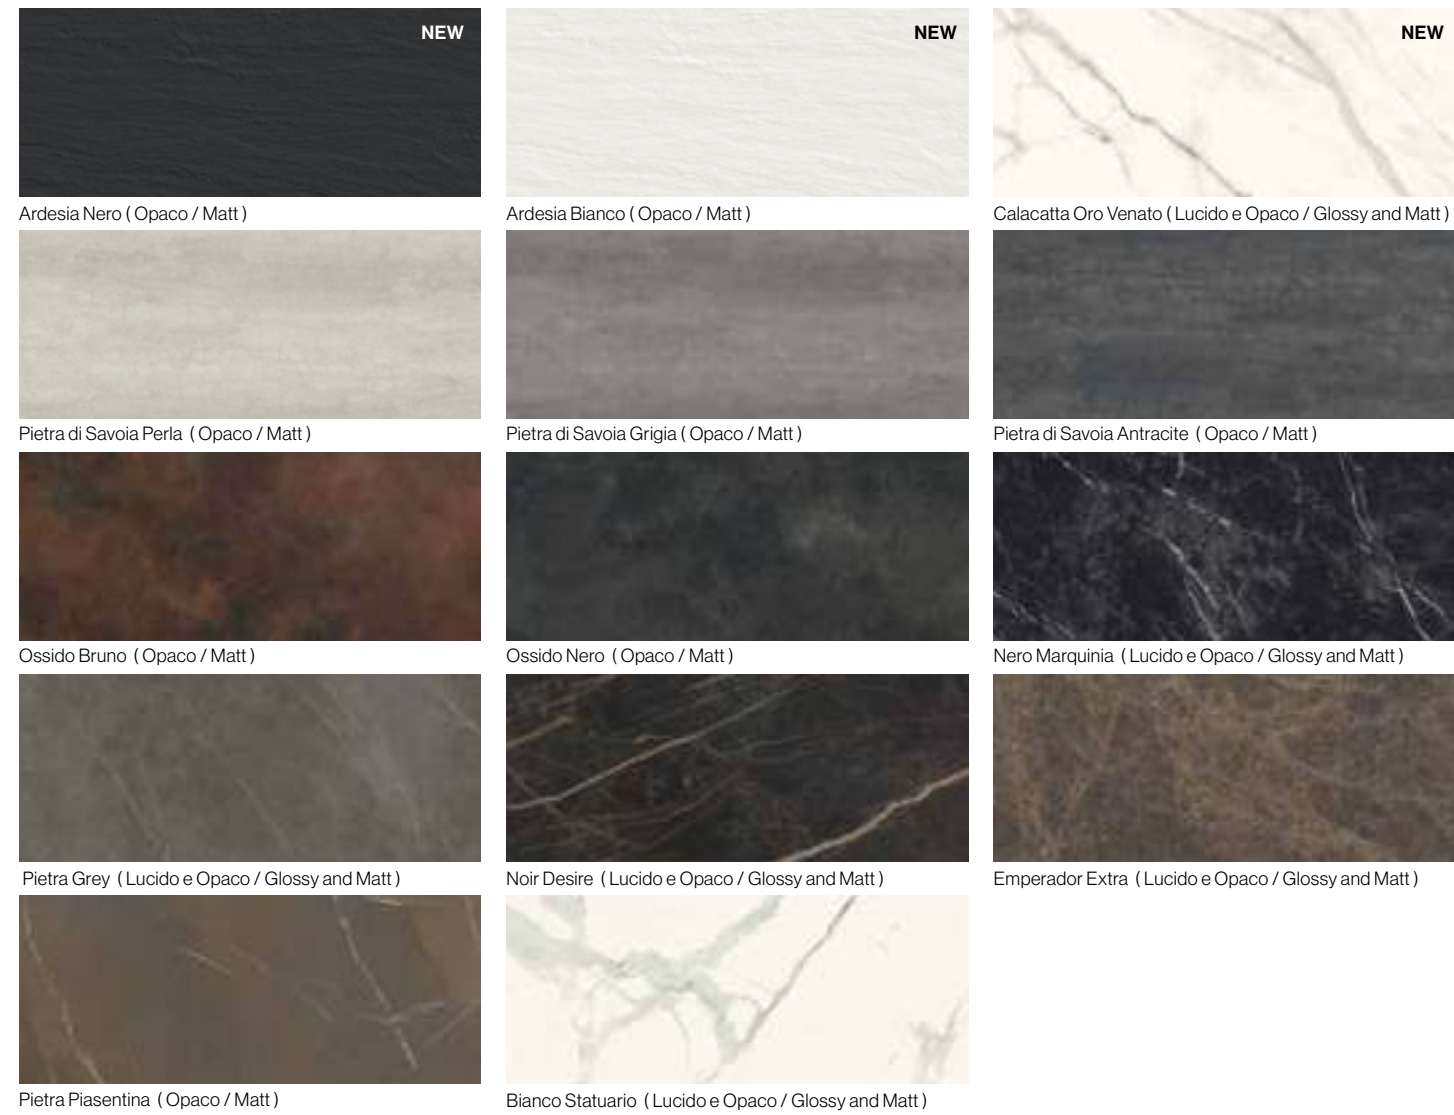

Laccati opachi e lucidi / Matt and glossy lacquered

Laccati metallo / Metal lacquered

Cemento / Cement

601 Bianco

602 Grigio

600 Cacao

603 Antracite

HPL / HPL

U120 T Pietra Bianca

U155 TP Pietra Canapa

U154 TP Pietra Cosmo

U133 Malta Grigia

U190 Ceppo di Grè

U191 Carnico

U131 Cardoso Nero

5547 Bianco Statuario

128A Calypso

0421 Liquirizia

2810 London Grey

132T Lava

2811 Corten

0596 Vintage

1454 Sand

1451 Yard

109A Afrodite

103A Rovere Safari

104A Biscotto

669 Crooked

101A Rovere Cenere

Legno massello / Solid wood

Piani in massello spessore 4 cm / Solid wood countertops 4 cm thick

AD + GRAPHIC DESIGN
Studio Ortiga