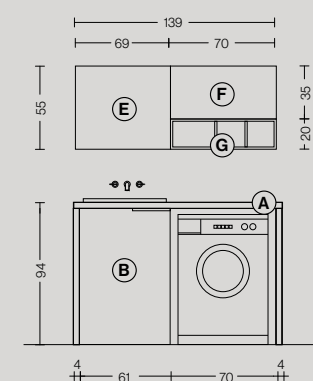

MS07_c

L. 139 P. 51 cm

W. 139 D. 51 cm

1. **A Top e spalle in nobilitato + lavabo ad incasso soprapiano**
   H. 94 L. 139 P. 51,3 cm
2. **B Carrello per lavatoio con ruote**
   H. 90 L. 60 P. 51 cm
3. **E Specchiera liscia Narciso al mq**
   H. 55 L. 69 cm
4. **F Pensile con anta rialza**
   H. 35 L. 70 P. 22 cm
5. **G Elemento a giorno**
   H. 20 L. 70 P. 22 cm

1. **A Melamine Top and composition panels + recessed washbasin**
   H. 94 W. 139 D. 51,3 cm
2. **B Laundry-washtub trolley**
   H. 90 W. 60 D. 51 cm
3. **E Square-metre Narciso mirror**
   H. 55 W. 69 cm
4. **F Flip-up door cupboard**
   H. 35 W. 70 D. 22 cm
5. **G Open cabinet**
   H. 20 W. 70 D. 22 cm