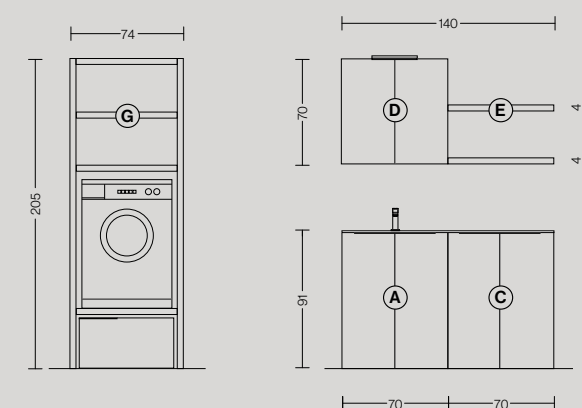

A Base per lavatoio 2 ante con top in Technoteck e lavatoio integrato H. 90 L. 70 P. 62 cm C Base 2 ante H. 90 L. 70 P. 62 cm D Pensile a specchio 2 ante e faretto Flux H. 70 L. 70 P. 22 cm E Mensole in legno con supporti a scomparsa regolabili SP. 4 L. 70 P. 22 cm G Composizione a giorno porta lavatrice con carrello H. 205 L. 74 P. 62,5 cm	A 2-Doors washbasin base with Technoteck top and built-in washtub H. 90 W. 70 D. 62 cm C Base w/2 doors H. 90 W. 70 D. 62 cm D 2-Doors storage mirror and Flux lamp H. 70 W. 70 D. 22 cm E Wooden shelves with adjustable supports TH. 4 W. 70 D. 22 cm G Open washing machine composition with storage trolley H. 205 W. 74 D. 62,5 cm