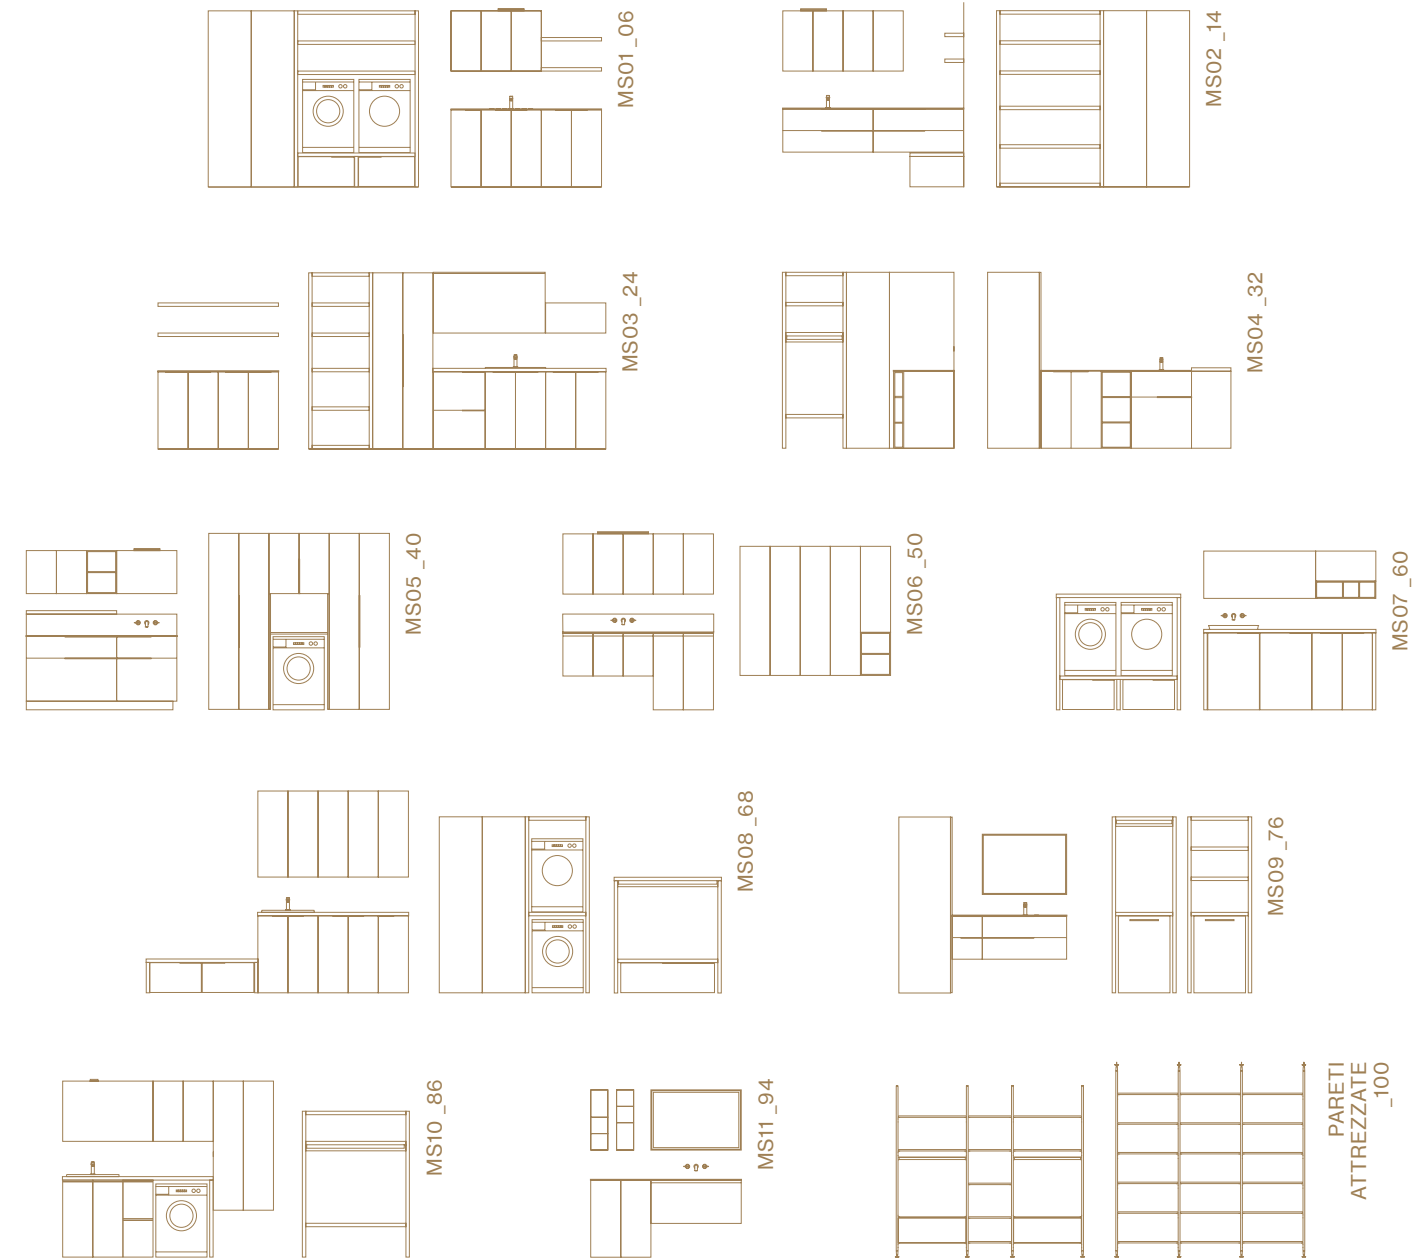

Airy

My Space

ABITARE LO SPAZIO OPERATIVO

R/C/R

Airy / My Space

LA COLLEZIONE MY SPACE È PARTE INTEGRANTE DEL PROGRAMMA AIRY, E INTRODUCE UNA NUOVA CONCEZIONE DI LAVANDERIA CHE RISPONDE AD ESIGENZE SPECIFICHE TIPICHE DEGLI SPAZI OPERATIVI.