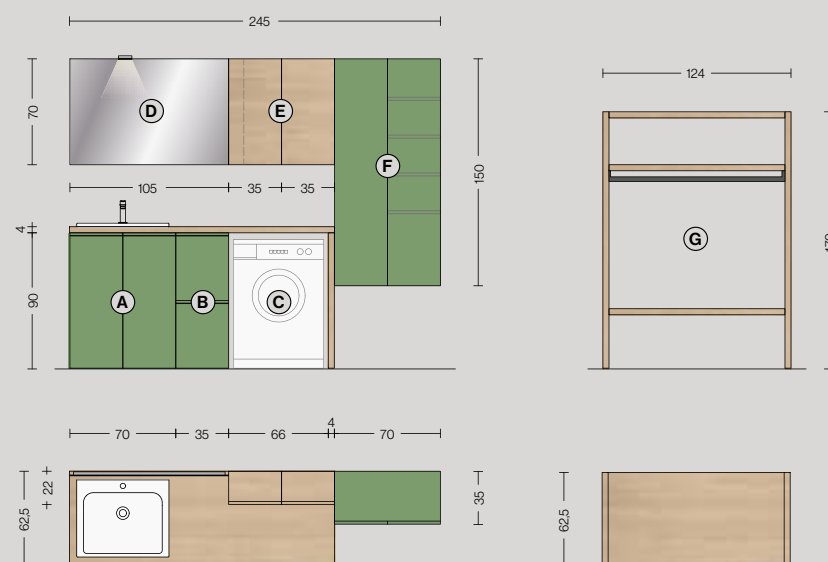

Airy / My Space MS10

MS10

L. 245 + 124 P. 62,5 cm

W. 245 + 124 D. 62,5 cm

- (A) Base lavatoio 2 ante con top nobilitato e lavatoio in ceramica**
H. 90 L. 70 P. 62 cm
- (B) Base 2 cassetti**
H. 90 L. 35 P. 62 cm
- (C) Struttura a giorno per lavatrice con spalla**
H. 94 L. 70 P. 62,5 cm
- (D) Specchiera liscia Narciso con faretto Argus**
H. 70 L. 105 cm
- (E) Pensile con vano a giorno laterale + pensile 1 anta**
H. 70 L. 35 + 35 P. 22 cm
- (F) Colonna porta scope 2 ante**
H. 150 L. 70 P. 35 cm
- (G) Composizione a giorno porta abiti**
H. 170 L. 124 P. 62,5 cm