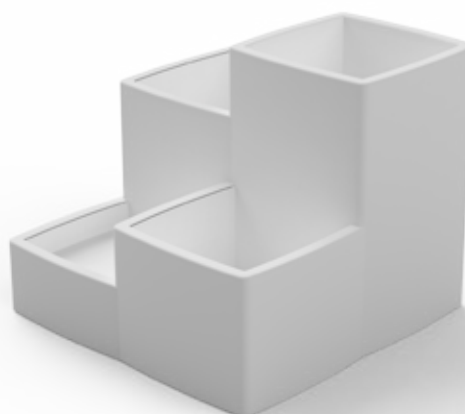

Vaso portavaso **VICTORIA**

Cod. MLQ 74

€ 296,21

Dimensioni (cm.)
L. 74
H. 60
P. 74

Colori:
Standard: Bianco
Colori a richiesta:
gamma a pag. 2

Conf.
Busta