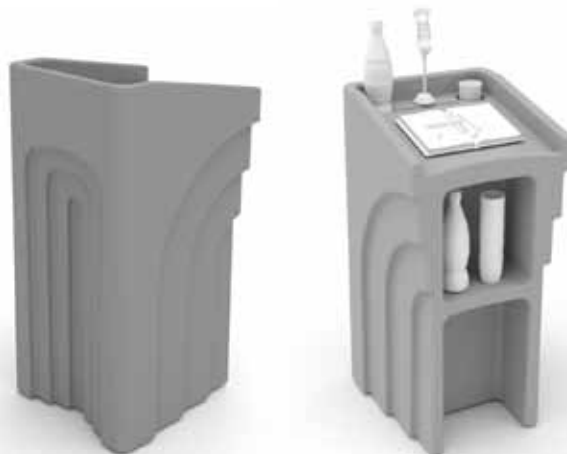

Standard: Neutro
Colori a richiesta:
gamma a pag. 2

Conf.

Busta

Baule BELIZE

Cod. BADN 100

€ 336,68

Dimensioni (cm.)

L. 100
H. 65
P. 55

Colori:

Legno 
Puntinato Scuro 

Conf.

Busta

Pulpito / Leggio PODIUM 17

Cod. PODIO 17

€ 338,10

Accessori a richiesta