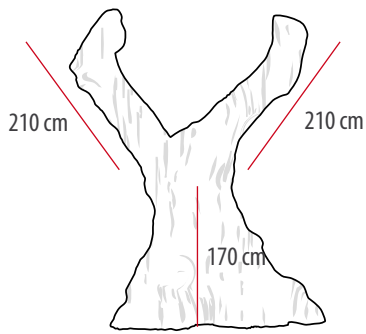

Colori:

Standard: Neutro
Colori a richiesta:
gamma a pag. 2

Conf.

Piante artificiali

CODICE	PRODOTTO	DIMENSIONI (cm.)		COLORE	CONF. Pezzi	Prezzo Unitario €
BOSSO GRASS 40	BOSSO ARTIFICIALE		ø 38	Verde Bosso	6	49,00
BOSSO LAVANDA 40	BOSSO ARTIFICIALE LAVANDA		ø 38	Verde Bosso con Lavanda	2	63,76
SPIRALE GRASS 100	SPIRALE ARTIFICIALE		ø 30 x H 90	Verde Bosso	2	138,91
PIRAMIDE GRASS 100	PIRAMIDE ARTIFICIALE		ø 30 x H 97	Verde Bosso	2	105,85

Albero **OLIVO**

Cod. ULIVO 328

€ 3.856,55

Dimensioni (cm.)

L. 224/260
H. 335
P. 160

Colori:

Standard:

Neutro