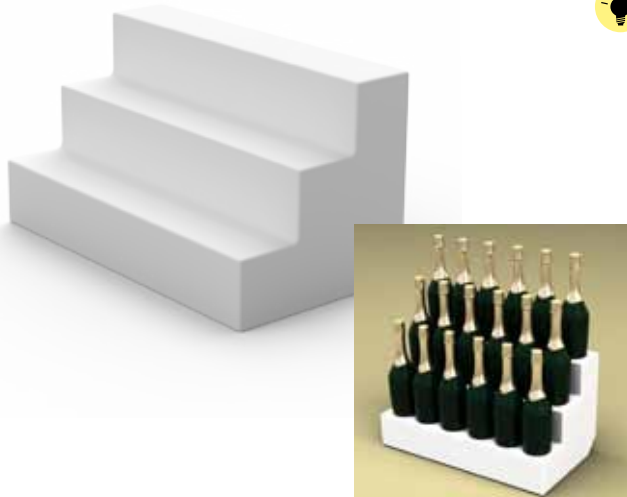

BRILLO

Espositore modulare bottiglie

Cod. MENS 15 € 83,57 cad. (Conf. 2 pezzi)

Accessori a richiesta

KIT LUCE SCH € 30,61
KIT LED 9 € 55,10
KIT LED RGB 10 CV € 75,38
KIT LED 1 RGB BT € 128,43

Dimensioni (cm.)	Colori:	Conf.
L 60	Neutro	Busta
P 34	Colori a richiesta:	
H 34	gamma a pag. 2