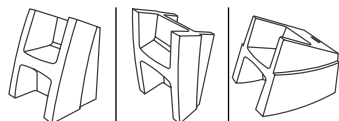

Dimensioni (cm.)

L. 74 - L. i 52	L. 74 - L. i 52	L. 74 - L. i 52
H. 81 - H. i 44	H. 81 - H. i 52	H. 67 - H. i 37
P. 67 - P. i 35	P. 67 - P. i 22	P. 81 - P. i 36

Colori:

Conf.

Standard: Neutro
Colori a richiesta:
gamma a pag. 2