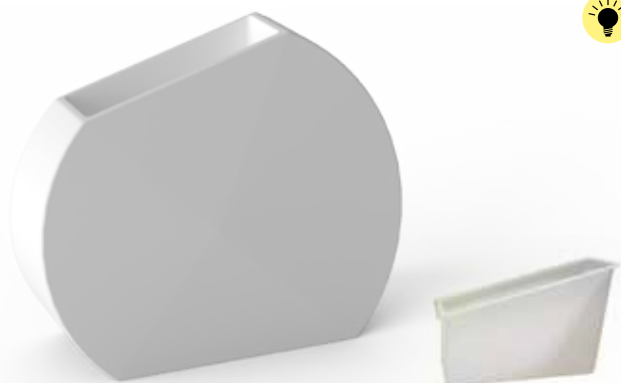

Vaso portavaso **FLORIDA**

Cod. CDK PV 110 € 437,51

CDK PV 110 VS (L24 H54 P74) € 98,51
(Portavaso interno con 2 convogliatori acqua verso la base)

Accessori a richiesta

KIT LUCE SCH	€ 30,61	
KIT LED 9	€ 55,10	
KIT LED RGB 10 CV	€ 75,38	
KIT LED 1 RGB BT	€ 128,43	

Dimensioni (cm.)
L. 54
H. 112
P. 129

Colori:
Standard: Neutro
Colori a richiesta:
gamma a pag. 2