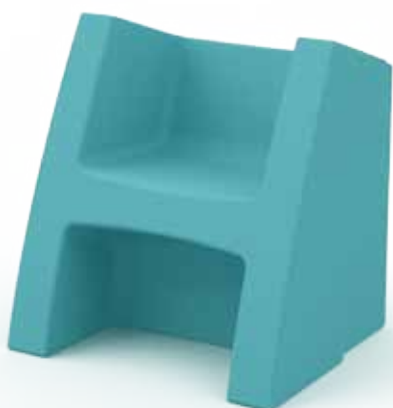

Cuscino POLCO 78 € 56,04 (A)

Schienale POLCO € 49,81 (B)

Dimensioni (cm.)
L. 78 - L. i 51
H. 83 - H. i 39
P. 67 - P. i 48,5

Colori:
Standard: Neutro
Colori a richiesta:
gamma a pag. 2

Poltrona multiposizione **BANGKOK**